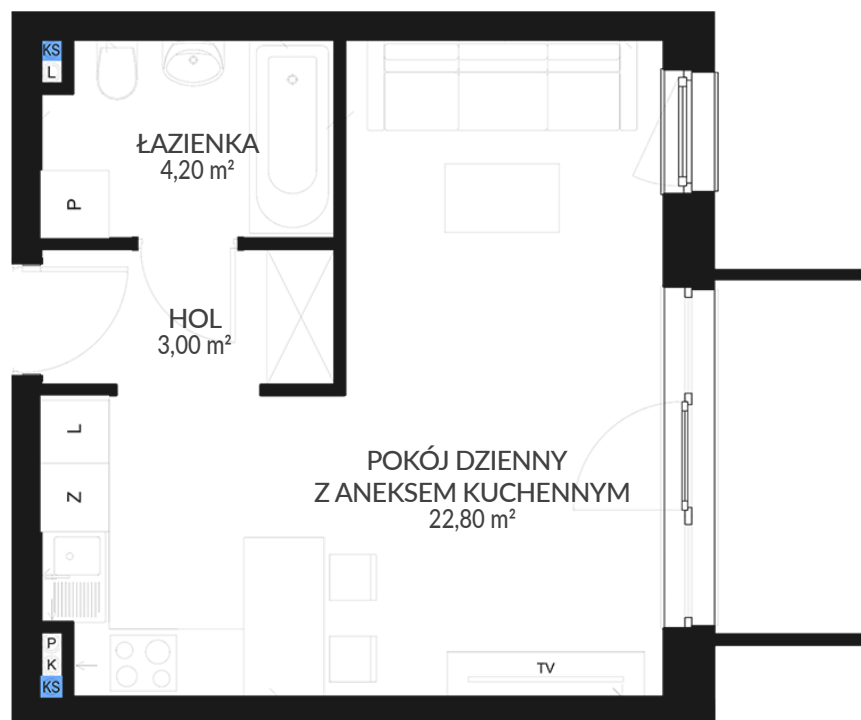

BYTOM ODRZAŃSKI OSIEDLE PIASTOWSKIE

PROPOZYCJA ARANŻACJI MIESZKANIA

LOKALIZACJA MIESZKANIA

III PIĘTRO MIESZKANIE nr B25

ZESTAWIENIE POMIESZCZEŃ:

1. HOL	3,00 m ²
2. POKÓJ DZIENNY Z ANEKSEM	22,80 m ²
3. ŁAZIENKA	4,20 m ²