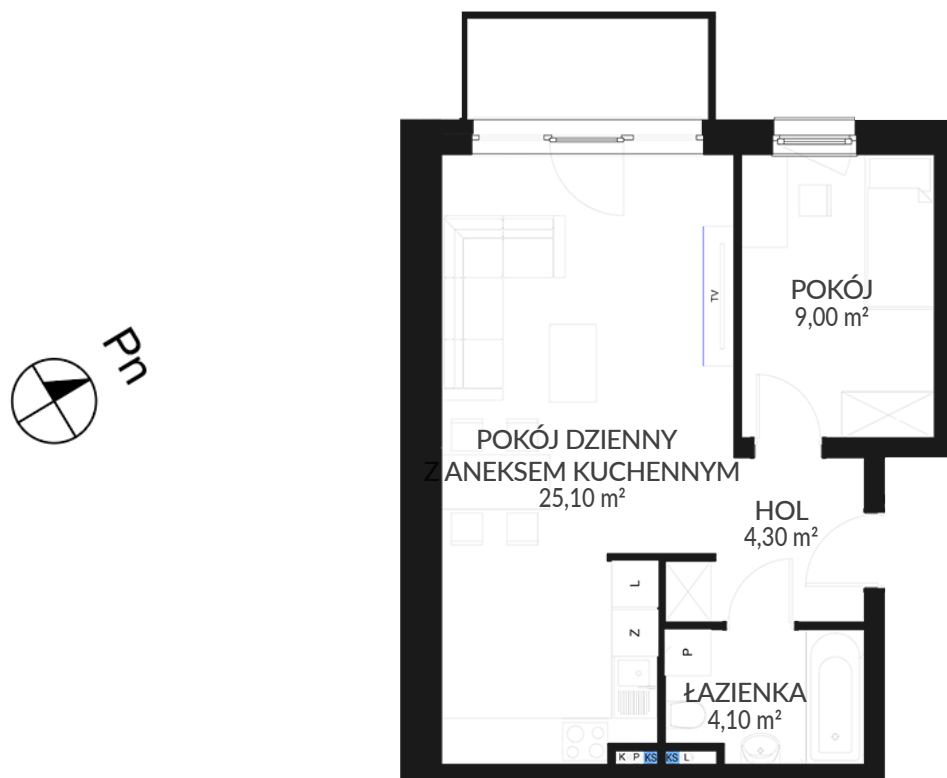

BYTOM ODRZAŃSKI OSIEDLE PIASTOWSKIE

PROPOZYCJA ARANŻACJI MIESZKANIA

LOKALIZACJA MIESZKANIA

I PIĘTRO MIESZKANIE nr B14

ZESTAWIENIE POMIESZCZEŃ:

1. HOL	4,30 m ²
2. POKÓJ DZIENNY Z ANEKSEM	25,10 m ²
3. ŁAZIENKA	4,10 m ²
4. POKÓJ	9,00 m ²