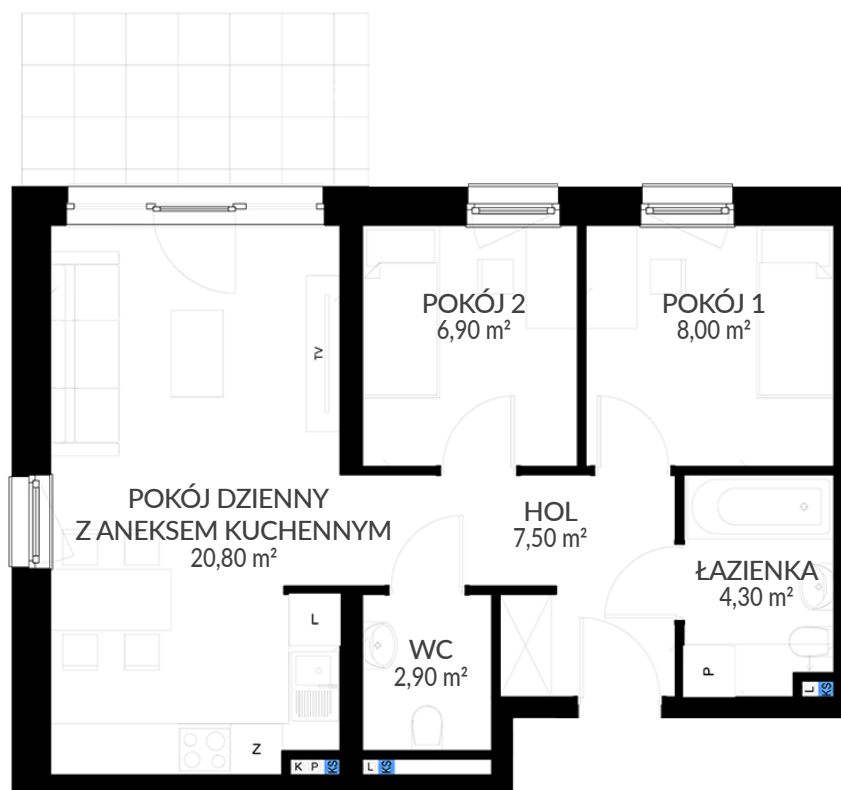

BYTOM ODRZAŃSKI

OSIEDLE PIASTOWSKIE

PROPOZYCJA ARANŻACJI MIESZKANIA

LOKALIZACJA MIESZKANIA

PARTER MIESZKANIE nr A6

ZESTAWIENIE POMIESZCZEŃ:

1. WC	2,90 m ²
2. HOL	7,50 m ²
3. ŁAZIENKA	4,30 m ²
4. POKÓJ 1	8,00 m ²
5. POKÓJ 2	6,90 m ²
6. POKÓJ DZIENNY Z ANEKSEM	20,80 m ²