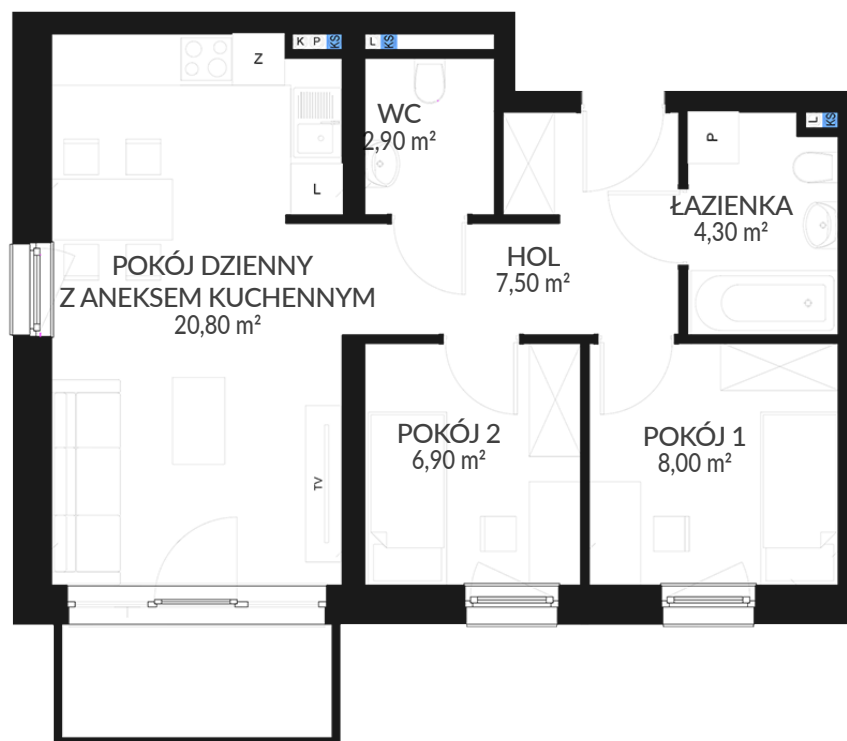

BYTOM ODRZAŃSKI

OSIEDLE PIASTOWSKIE

PROPOZYCJA ARANŻACJI MIESZKANIA

LOKALIZACJA MIESZKANIA

II PĘTRO MIESZKANIE nr A18

ZESTAWIENIE POMIESZCZEŃ:

1. WC	2,90 m ²
2. HOL	7,50 m ²
3. ŁAZIENKA	4,30 m ²
4. POKÓJ 1	8,00 m ²
5. POKÓJ 2	6,90 m ²
6. POKÓJ DZIENNY Z ANEKSEM	20,80 m ²