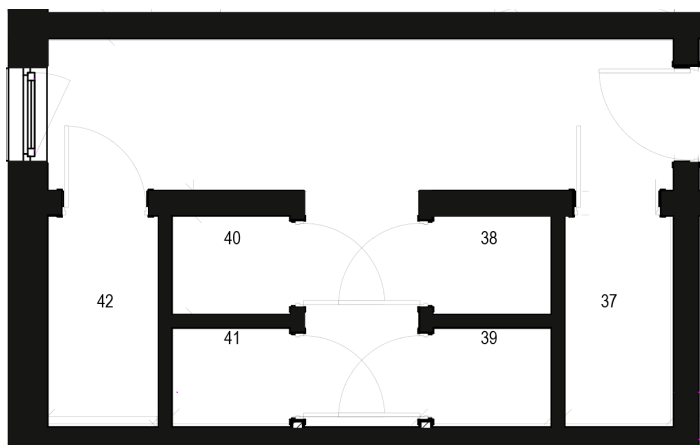

ROZMIESZCZENIE KOMÓREK LOKATORSKICH I MIEJSC PARKINGOWYCH