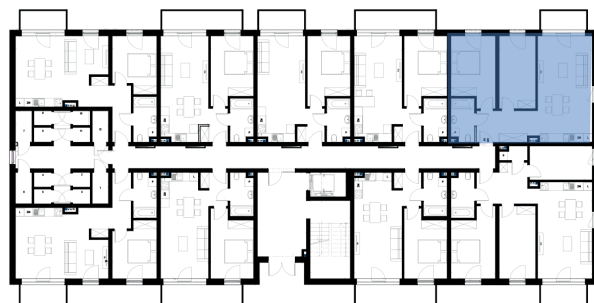

SŁAWA
ul. Powstańców Śląskich

PIĘTRO TRZECIE MIESZKANIE NR 34

POWIERZCHNIA

65,90m²

Pokój dzienny/kuchnia	26,60m ²
Pokój 1	13,60m ²
Pokój 2	12,30m ²
Łazienka	4,60m ²
Przedpokój	8,80m ²

BIURO SPRZEDAŻY:
UL. Mrągowska 2
65-548 Zielona Góra