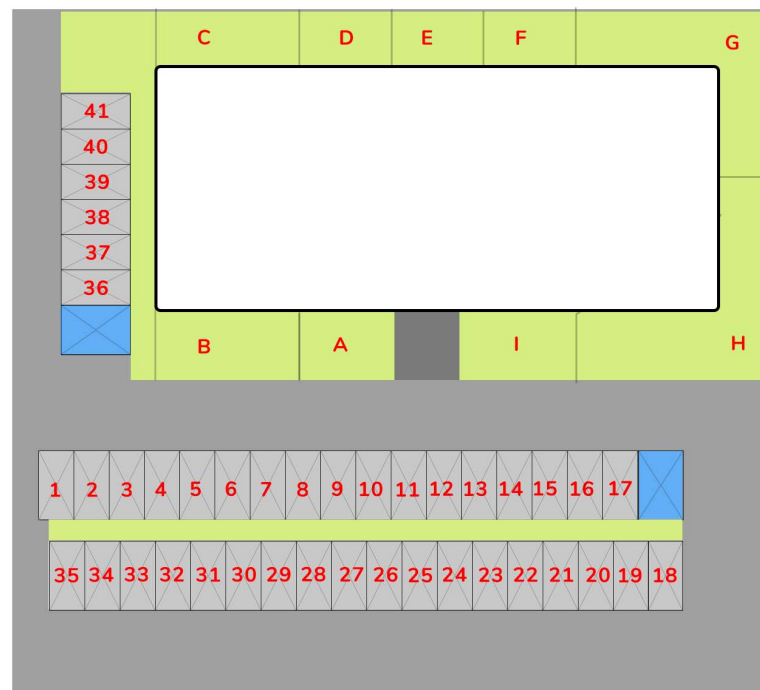

ROZMIESZCZENIE KOMÓREK LOKATORSKICH I MIEJSC PARKINGOWYCH