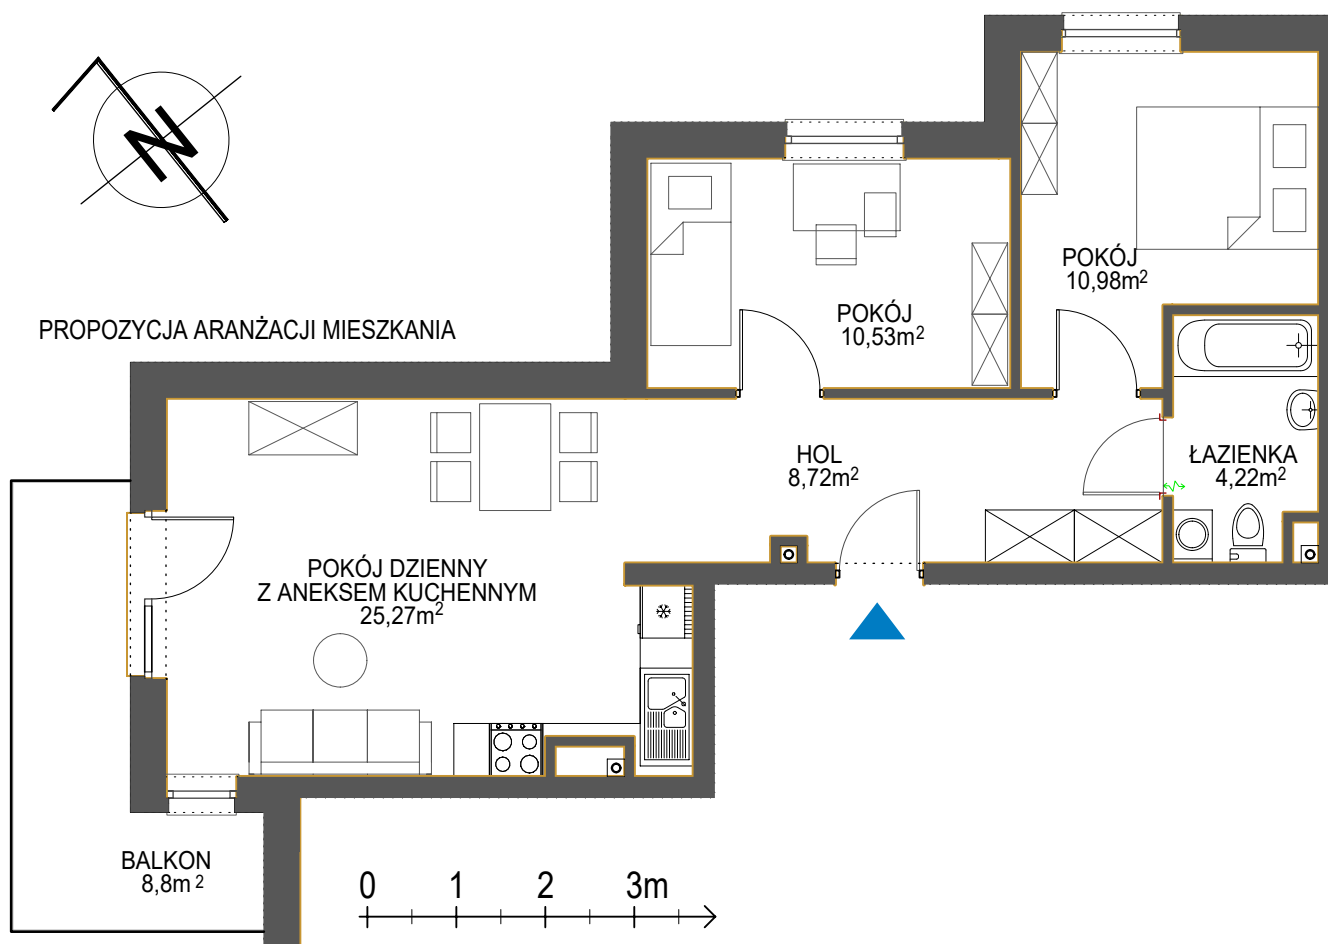

NOWA SÓL KONSTYTUCJI 3 MAJA

PROPOZYCJA ARANŻACJI MIESZKANIA

LOKALIZACJA MIESZKANIA

I piętro MIESZKANIE nr 9

ZESTAWIENIE POMIESZCZEŃ:

1. HOL	8,72 m ²
2. POKÓJ DZIENNY Z ANEKSEM	25,27 m ²
3. POKÓJ	10,53 m ²
4. POKÓJ	10,98 m ²
5. ŁAZIENKA	4,22 m ²