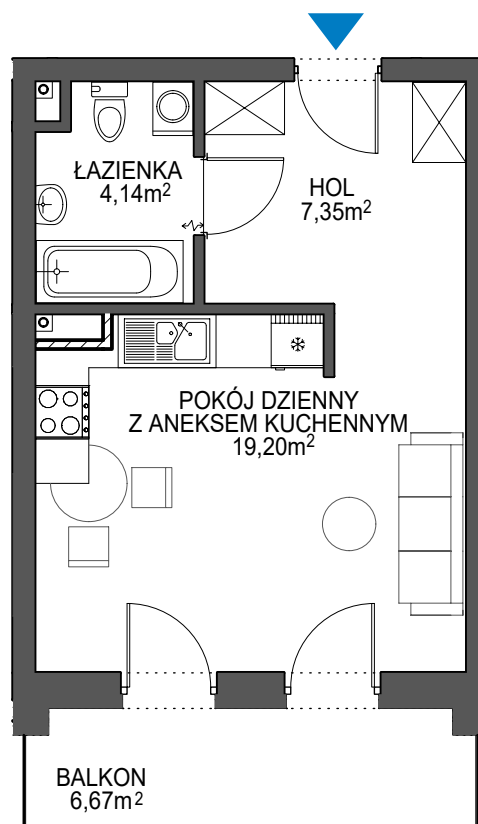

NOWA SÓL KONSTITUCJI 3 MAJA

LOKALIZACJA MIESZKANIA

I piętro MIESZKANIE nr 5

ZESTAWIENIE POMIESZCZEŃ:

1. HOL	7,35 m ²
2. POKÓJ DZIENNY Z ANEKSEM	19,20 m ²
3. ŁAZIENKA	4,14 m ²

Pu=30.69m²

PROPOZYCJA ARANŻACJI MIESZKANIA