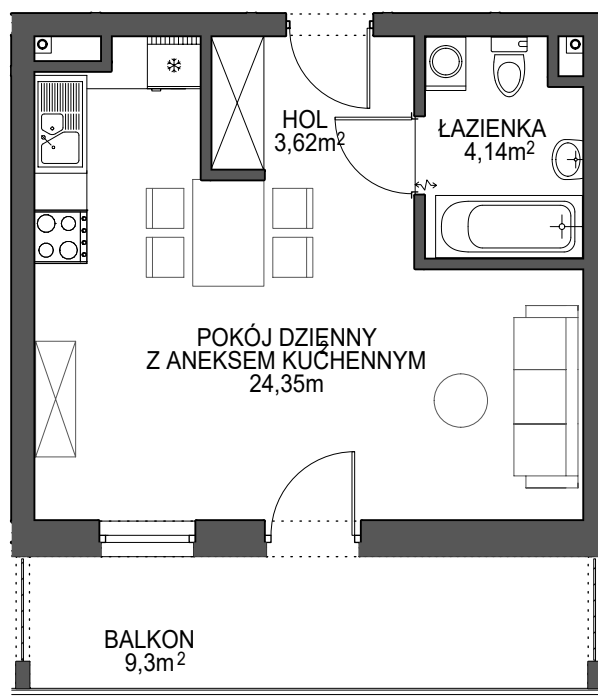

NOWA SÓL KONSTYTUCJI 3 MAJA

LOKALIZACJA MIESZKANIA

PROPOZYCJA ARANŻACJI MIESZKANIA

VI piętro
MIESZKANIE nr 49

ZESTAWIENIE POMIESZCZEŃ:

1. HOL	3,62 m ²
2. POKÓJ DZIENNY Z ANEKSEM	24,35 m ²
3. ŁAZIENKA	4,14 m ²