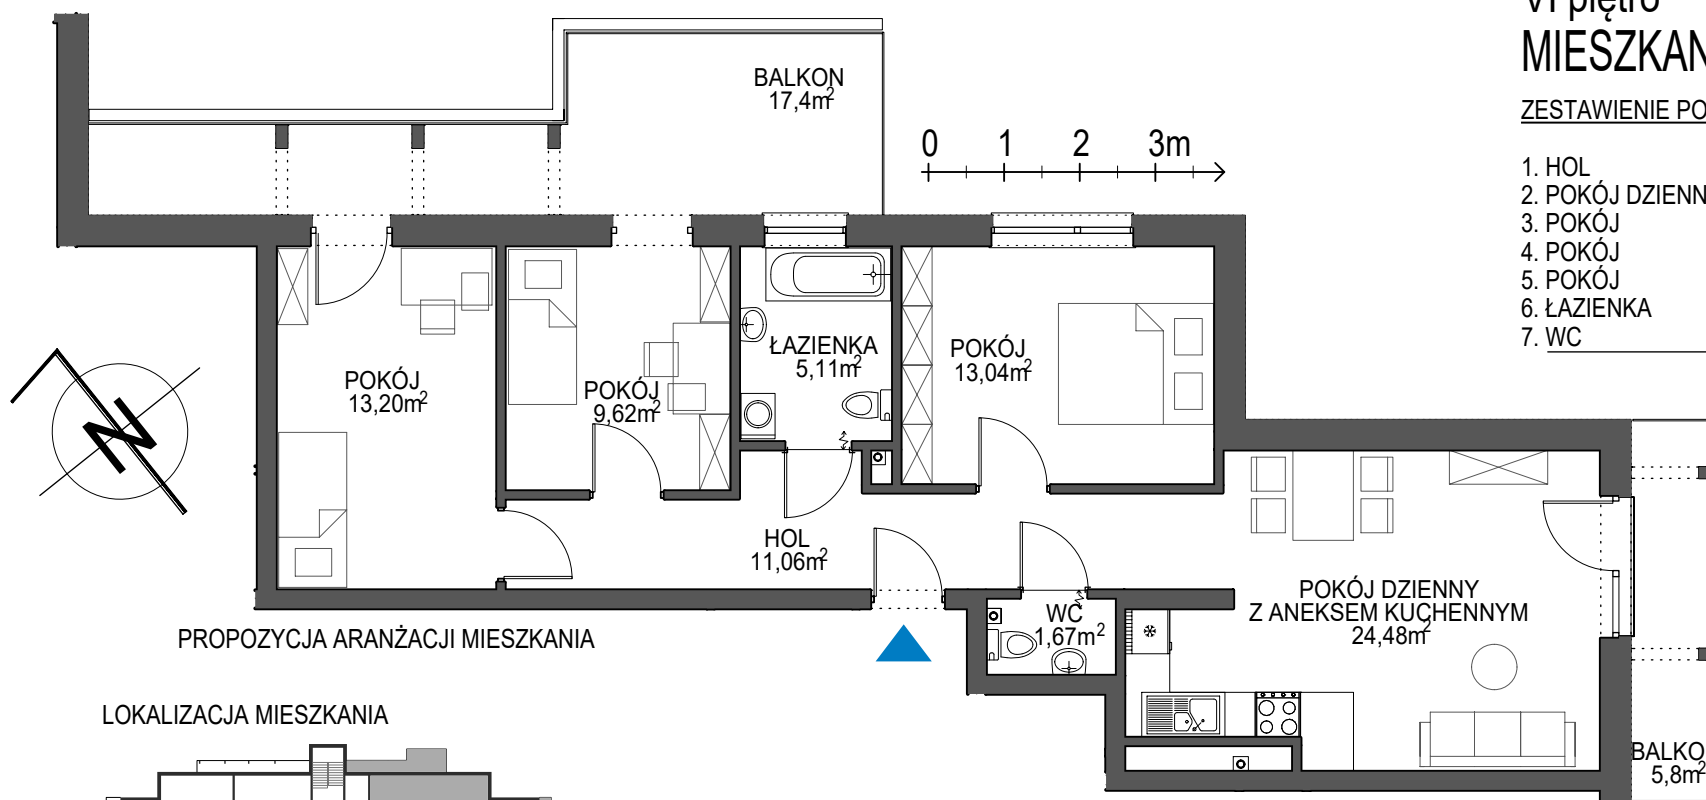

# NOWA SÓL KONSTYTUCJI 3 MAJA

LOKALIZACJA MIESZKANIA

## VI piętro MIESZKANIE nr 46

### ZESTAWIENIE POMIESZCZEŃ:

1. HOL	11,06 m <sup>2</sup>
2. POKÓJ DZIENNY Z ANEKSEM	24,48 m <sup>2</sup>
3. POKÓJ	13,20 m <sup>2</sup>
4. POKÓJ	9,62 m <sup>2</sup>
5. POKÓJ	13,04 m <sup>2</sup>
6. ŁAZIENKA	5,11 m <sup>2</sup>
7. WC	1,67 m <sup>2</sup>