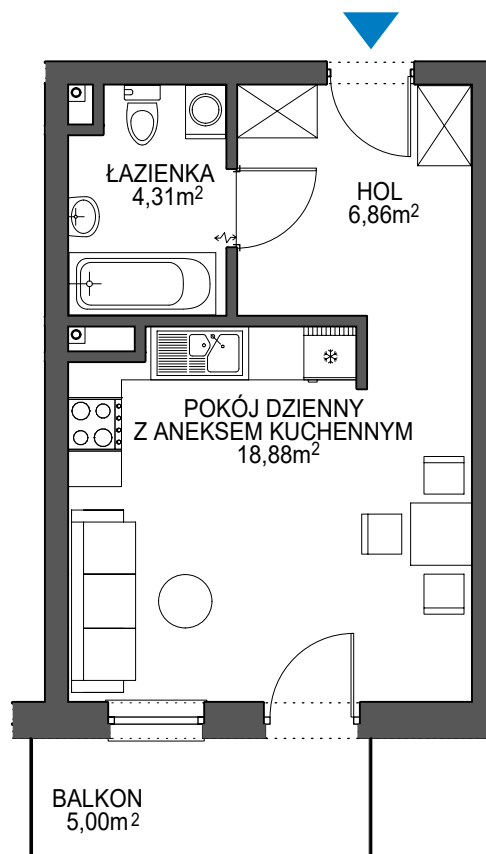

NOWA SÓL KONSTYTUCJI 3 MAJA

LOKALIZACJA MIESZKANIA

PROPOZYCJA ARANŻACJI MIESZKANIA

V piętro MIESZKANIE nr 43

ZESTAWIENIE POMIESZCZEŃ:

1. HOL	6,86 m ²
2. POKÓJ DZIENNY Z ANEKSEM	18,88 m ²
3. ŁAZIENKA	4,31 m ²