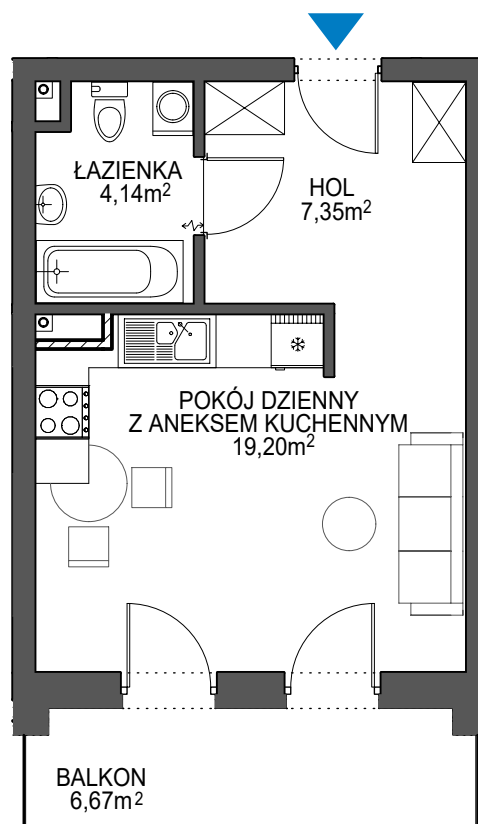

NOWA SÓL KONSTYTUCJI 3 MAJA

LOKALIZACJA MIESZKANIA

PROPOZYCJA ARANŻACJI MIESZKANIA

V piętro MIESZKANIE nr 41

ZESTAWIENIE POMIESZCZEŃ:

1. HOL	7,35 m ²
2. POKÓJ DZIENNY Z ANEKSEM	19,20 m ²
3. ŁAZIENKA	4,14 m ²