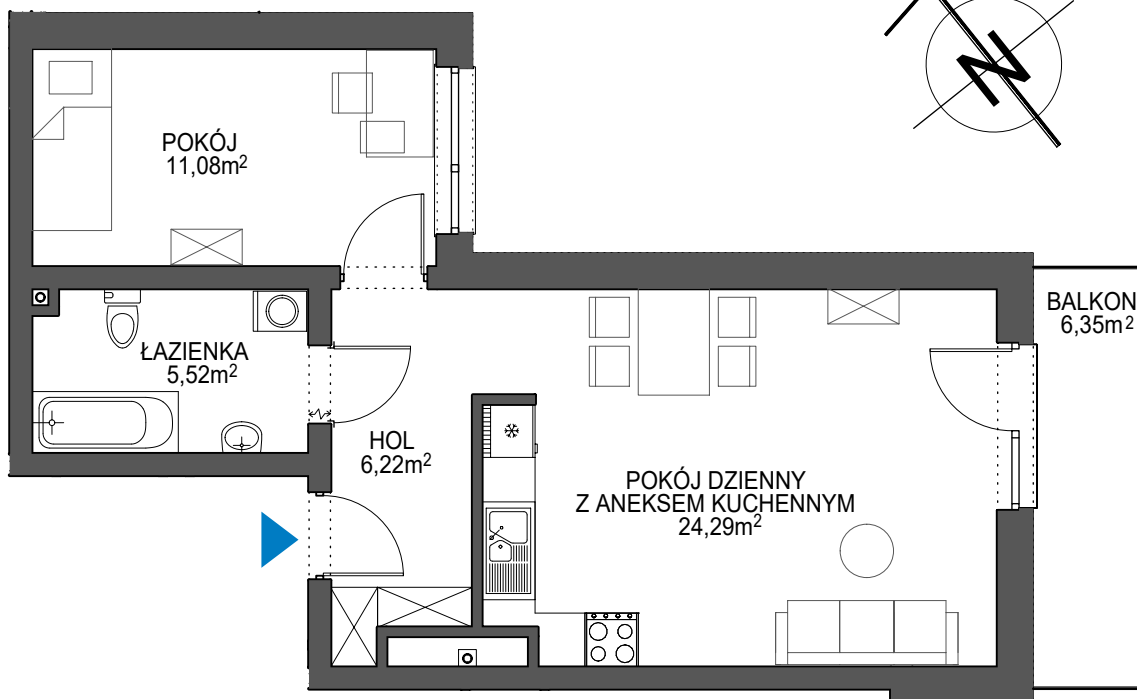

NOWA SÓL KONSTYTUCJI 3 MAJA

LOKALIZACJA MIESZKANIA

PROPOZYCJA ARANŻACJI MIESZKANIA

V piętro MIESZKANIE nr 38

ZESTAWIENIE POMIESZCZEŃ:

1. HOL	6,22 m ²
2. POKÓJ DZIENNY Z ANEKSEM	24,29 m ²
3. POKÓJ	11,08 m ²
4. ŁAZIENKA	5,52 m ²