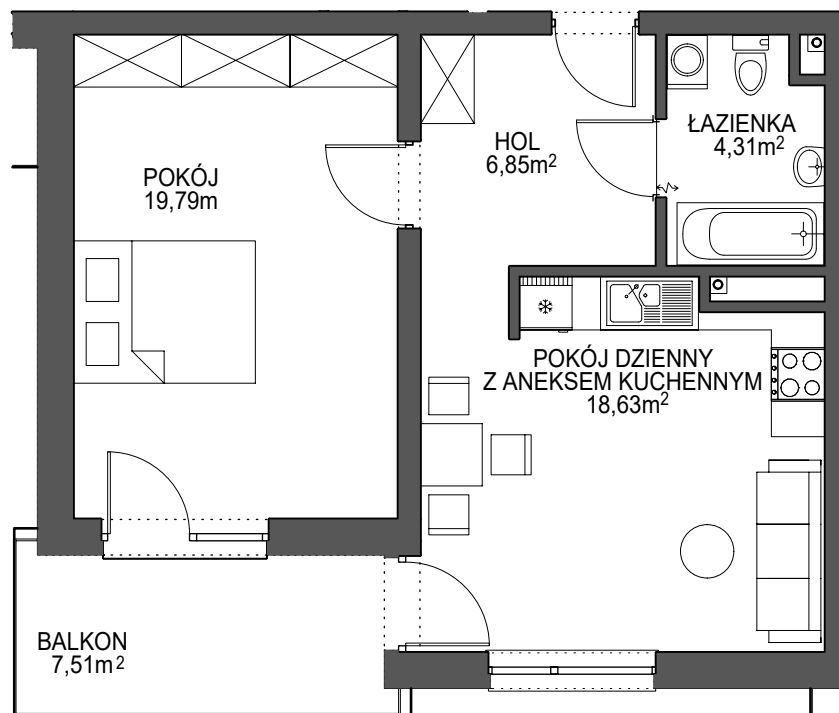

NOWA SÓL KONSTYTUCJI 3 MAJA

PROPOZYCJA ARANŻACJI MIESZKANIA

LOKALIZACJA MIESZKANIA

IV piętro
MIESZKANIE nr 35

ZESTAWIENIE POMIESZCZEŃ:

1. HOL	6,85 m ²
2. POKÓJ DZIENNY Z ANEKSEM	18,63 m ²
3. POKÓJ	19,79 m ²
4. ŁAZIENKA	4,31 m ²