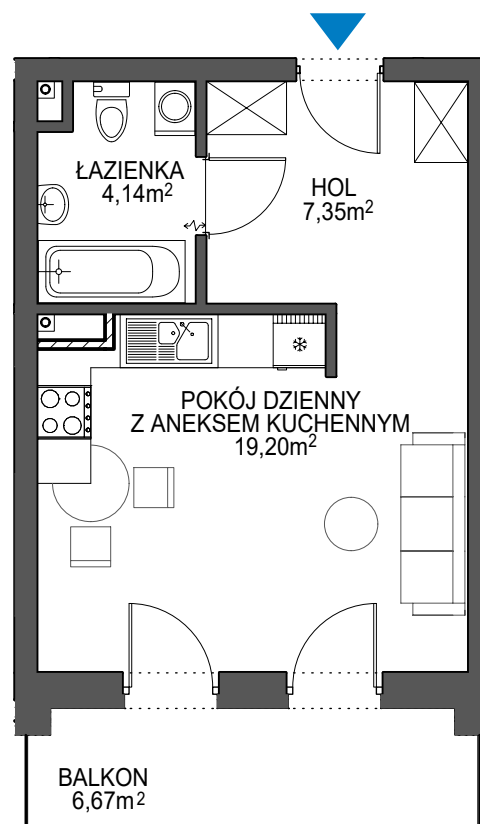

NOWA SÓL KONSTITUCJI 3 MAJA

LOKALIZACJA MIESZKANIA

IV piętro MIESZKANIE nr 32

ZESTAWIENIE POMIESZCZEŃ:

1. HOL	7,35 m ²
2. POKÓJ DZIENNY Z ANEKSEM	19,20 m ²
3. ŁAZIENKA	4,14 m ²

Pu=30.69m²

PROPOZYCJA ARANŻACJI MIESZKANIA