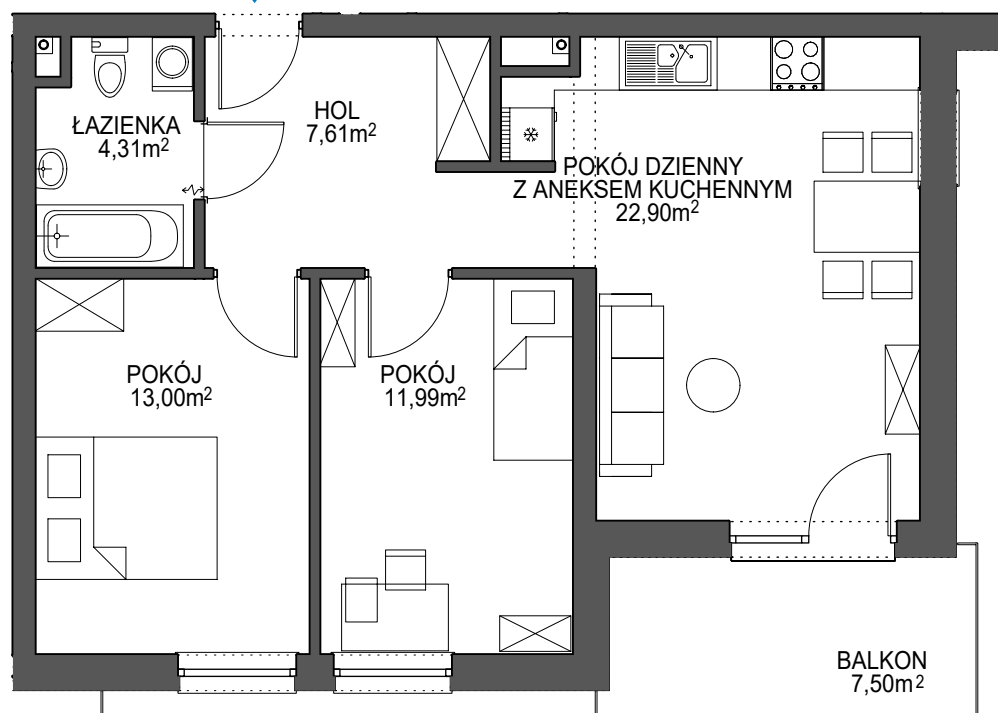

NOWA SÓL KONSTYTUCJI 3 MAJA

LOKALIZACJA MIESZKANIA

PROPOZYCJA ARANŻACJI MIESZKANIA

IV piętro MIESZKANIE nr 30

ZESTAWIENIE POMIESZCZEŃ:

| | |
|----------------------------|----------------------|
| 1. HOL | 7,61 m ² |
| 2. POKÓJ DZIENNY Z ANEKSEM | 22,90 m ² |
| 3. POKÓJ | 13,00 m ² |
| 4. POKÓJ | 11,99 m ² |
| 5. ŁAZIENKA | 4,31 m ² |