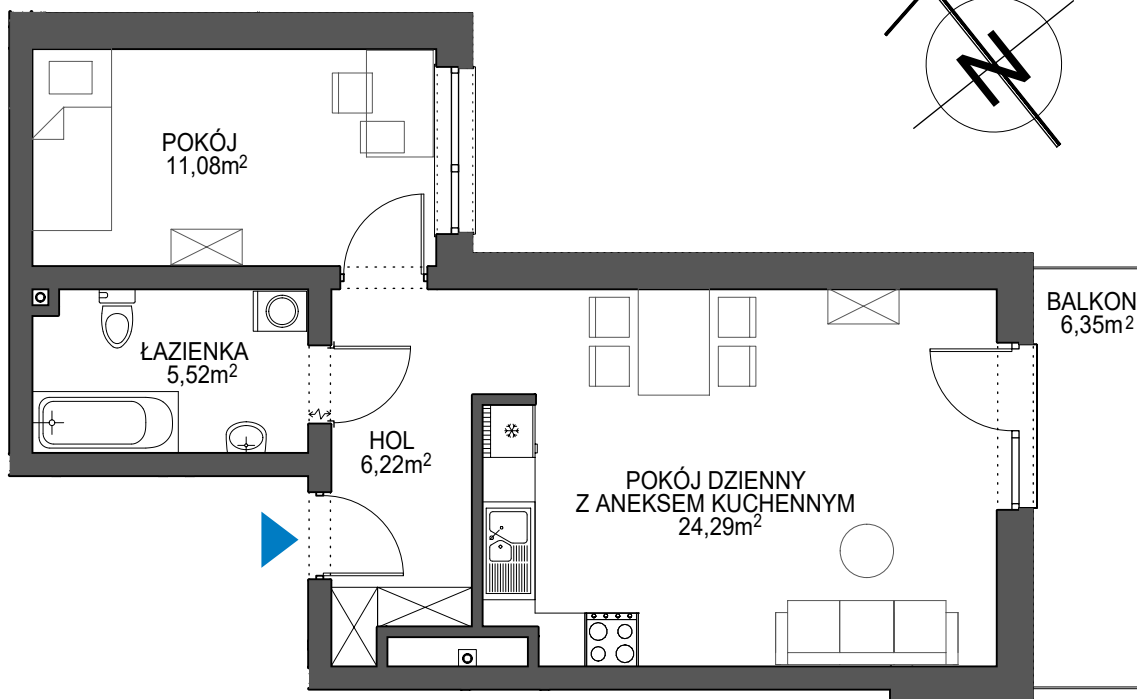

NOWA SÓL KONSTYTUCJI 3 MAJA

LOKALIZACJA MIESZKANIA

PROPOZYCJA ARANŻACJI MIESZKANIA

IV piętro MIESZKANIE nr 29

ZESTAWIENIE POMIESZCZEŃ:

1. HOL	6,22 m ²
2. POKÓJ DZIENNY Z ANEKSEM	24,29 m ²
3. POKÓJ	11,08 m ²
4. ŁAZIENKA	5,52 m ²