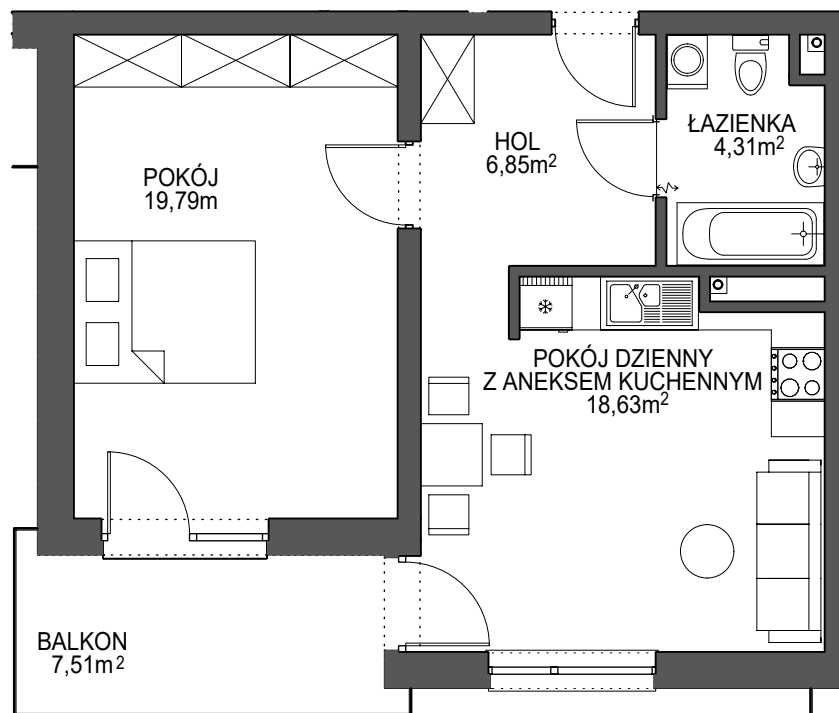

NOWA SÓL KONSTYTUCJI 3 MAJA

PROPOZYCJA ARANŻACJI MIESZKANIA

LOKALIZACJA MIESZKANIA

III piętro
MIESZKANIE nr 26

ZESTAWIENIE POMIESZCZEŃ:

1. HOL	6,85 m ²
2. POKÓJ DZIENNY Z ANEKSEM	18,63 m ²
3. POKÓJ	19,79 m ²
4. ŁAZIENKA	4,31 m ²