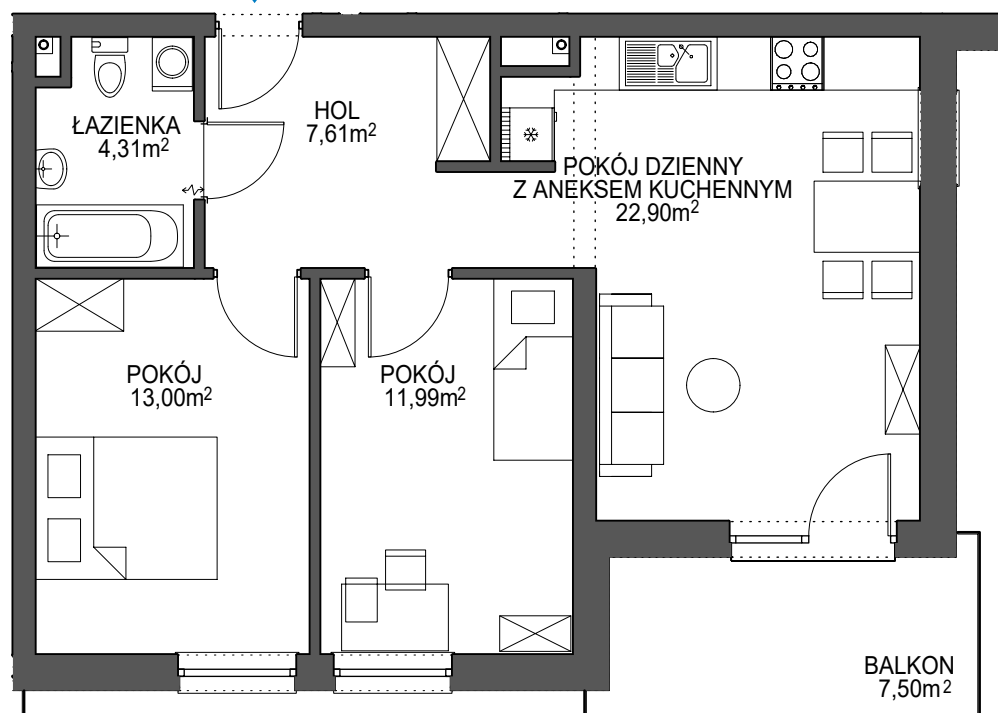

NOWA SÓL KONSTYTUCJI 3 MAJA

LOKALIZACJA MIESZKANIA

PROPOZYCJA ARANŻACJI MIESZKANIA

III piętro MIESZKANIE nr 21

ZESTAWIENIE POMIESZCZEŃ:

1. HOL	7,61 m ²
2. POKÓJ DZIENNY Z ANEKSEM	22,90 m ²
3. POKÓJ	13,00 m ²
4. POKÓJ	11,99 m ²
5. ŁAZIENKA	4,31 m ²