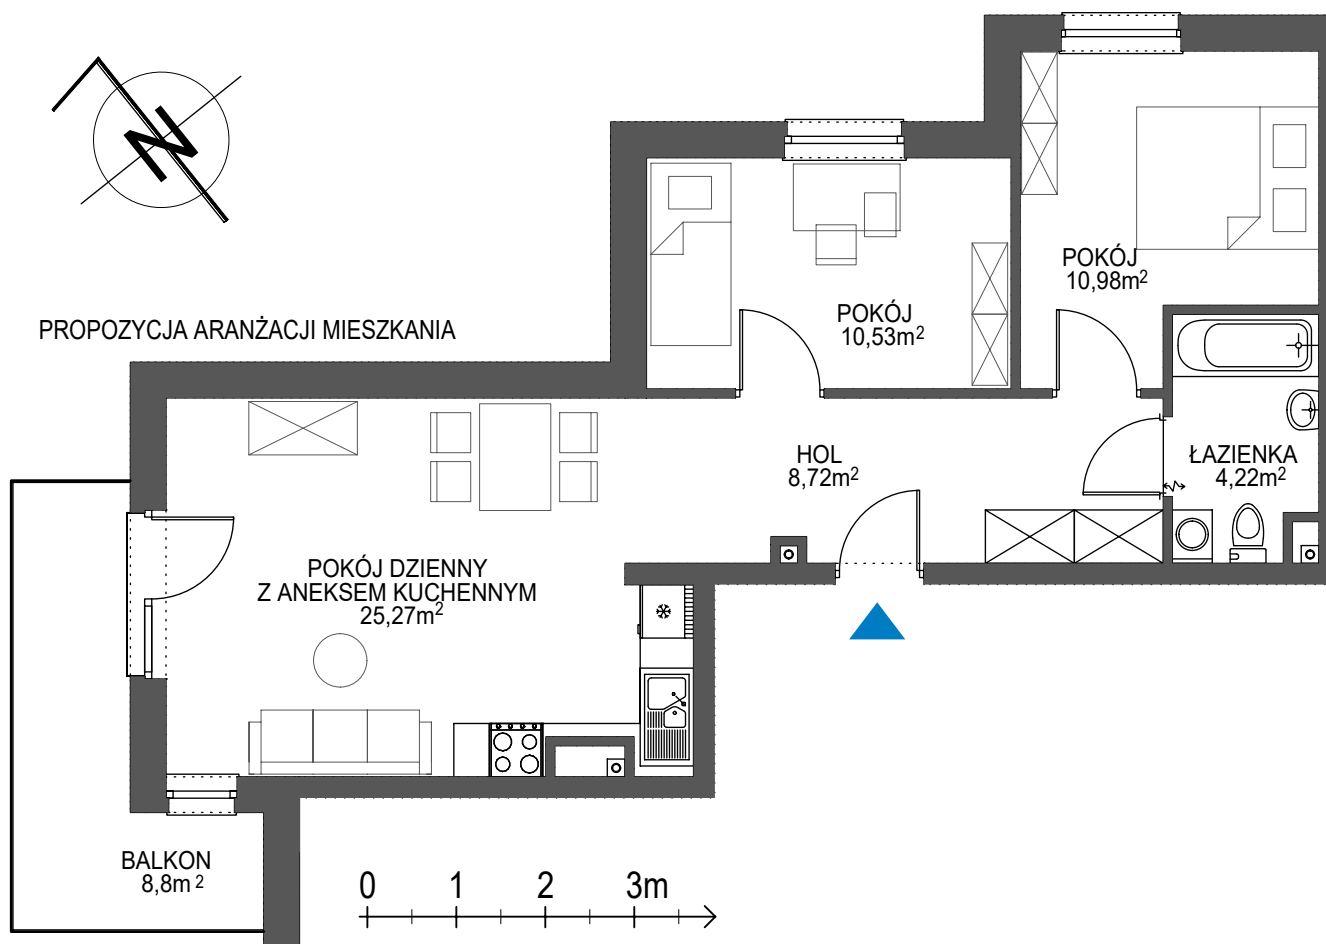

NOWA SÓL KONSTITUCJI 3 MAJA

LOKALIZACJA MIESZKANIA

PROPOZYCJA ARANŻACJI MIESZKANIA

II piętro MIESZKANIE nr 18

ZESTAWIENIE POMIESZCZEŃ:

1. HOL	8,72 m ²
2. POKÓJ DZIENNY Z ANEKSEM	25,27 m ²
3. POKÓJ	10,53 m ²
4. POKÓJ	10,98 m ²
5. ŁAZIENKA	4,22 m ²