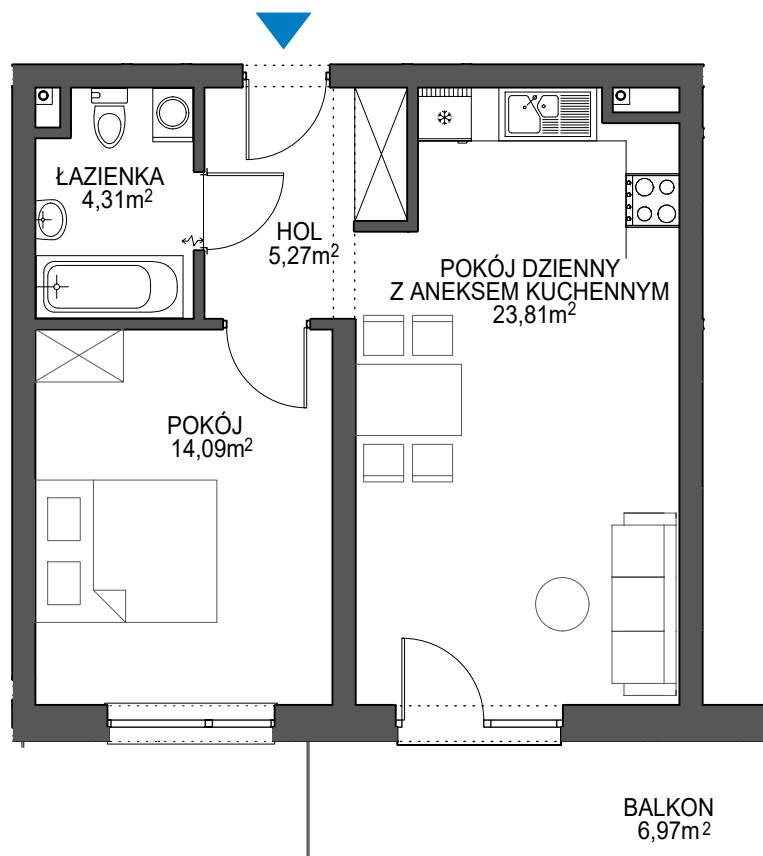

NOWA SÓL KONSTITUCJI 3 MAJA

PROPOZYCJA ARANŻACJI MIESZKANIA

LOKALIZACJA MIESZKANIA

II piętro MIESZKANIE nr 13

ZESTAWIENIE POMIESZCZEŃ:

1. HOL	5,27 m ²
2. POKÓJ DZIENNY Z ANEKSEM	23,81 m ²
3. POKÓJ	14,09 m ²
4. ŁAZIENKA	4,31 m ²