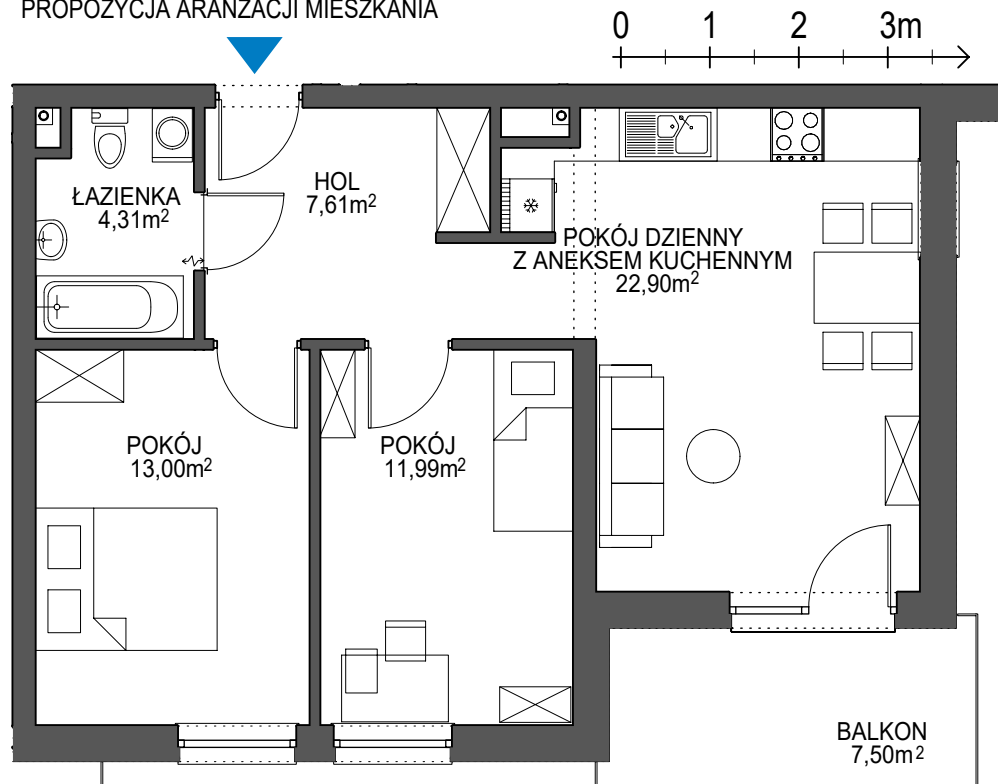

NOWA SÓL KONSTYTUCJI 3 MAJA

LOKALIZACJA MIESZKANIA

PROPOZYCJA ARANŻACJI MIESZKANIA

II piętro MIESZKANIE nr 12

ZESTAWIENIE POMIESZCZEŃ:

1. HOL	7,61 m ²
2. POKÓJ DZIENNY Z ANEKSEM	22,90 m ²
3. POKÓJ	13,00 m ²
4. POKÓJ	11,99 m ²
5. ŁAZIENKA	4,31 m ²