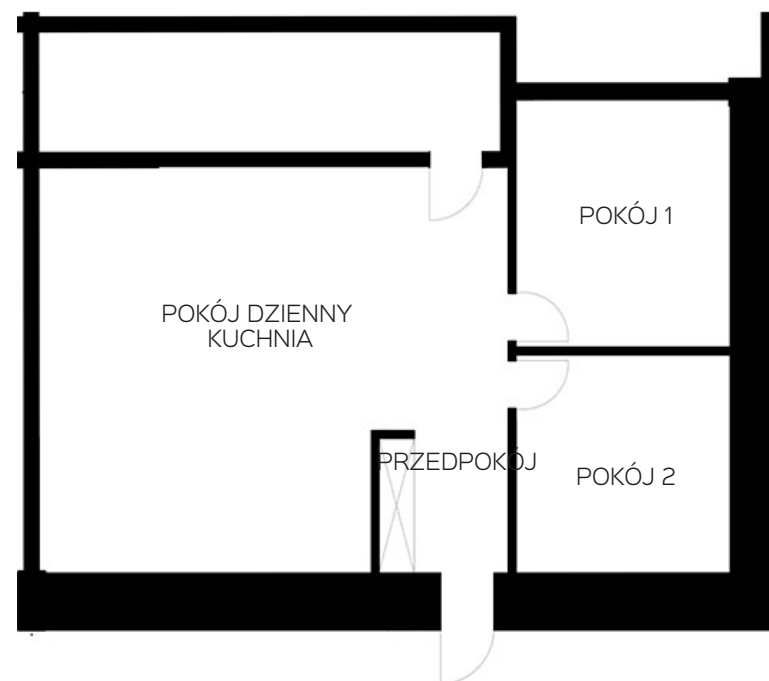

**OSIEDLE LUSATIA**  
Żary

**BUDYNEK WSCHODNI**

**PIĘTRO POZIOM -1 MIESZKANIE NR M7**

POWIERZCHNIA	Pokój dzienny/kuchnia	50,33m <sup>2</sup>
<b>91,19m<sup>2</sup></b>	Pokój 1	17,51m <sup>2</sup>
	Pokój 2	17,30m <sup>2</sup>
	Przedpokój	6,05m <sup>2</sup>