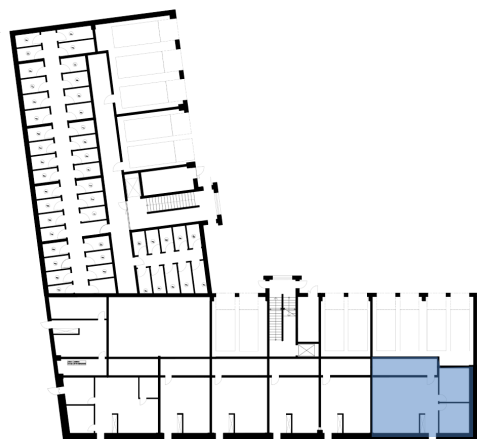

**OSIEDLE LUSATIA**  
Żary

**BUDYNEK WSCHODNI**

**PIĘTRO POZIOM -1 MIESZKANIE NR M7**

POWIERZCHNIA	Pokój dzienny/kuchnia	50,33m <sup>2</sup>
<b>91,19m<sup>2</sup></b>	Pokój 1	17,51m <sup>2</sup>
	Pokój 2	17,30m <sup>2</sup>
	Przedpokój	6,05m <sup>2</sup>