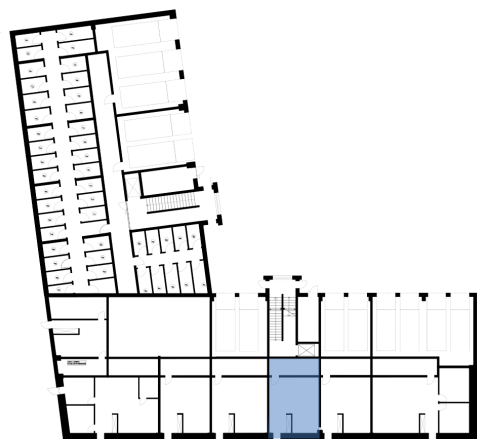

OSIEDLE LUSATIA
Żary

BUDYNEK WSCHODNI

PIĘTRO POZIOM -1 MIESZKANIE NR M5

POWIERZCHNIA

53,83m²

Pokój dzienny/kuchnia	34,57m ²
Łazienka	12,00m ²
Przedpokój	7,26m ²

BIURO SPRZEDAŻY:
UL. Mrągowska 2
65-548 Zielona Góra