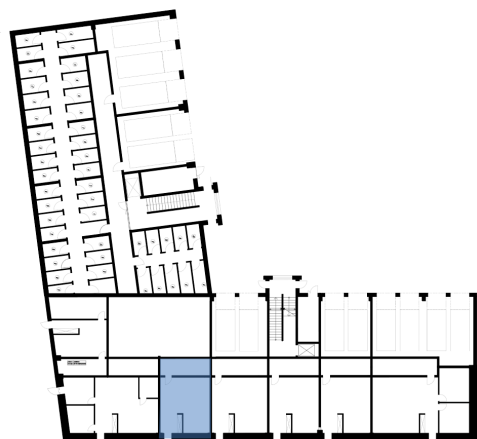

**OSIEDLE LUSATIA**  
Żary

**BUDYNEK WSCHODNI**

**PIĘTRO POZIOM -1 MIESZKANIE NR M3**

POWIERZCHNIA

**53,83m<sup>2</sup>**

Pokój dzienny/kuchnia	34,57m <sup>2</sup>
Łazienka	12,00m <sup>2</sup>
Przedpokój	7,26m <sup>2</sup>