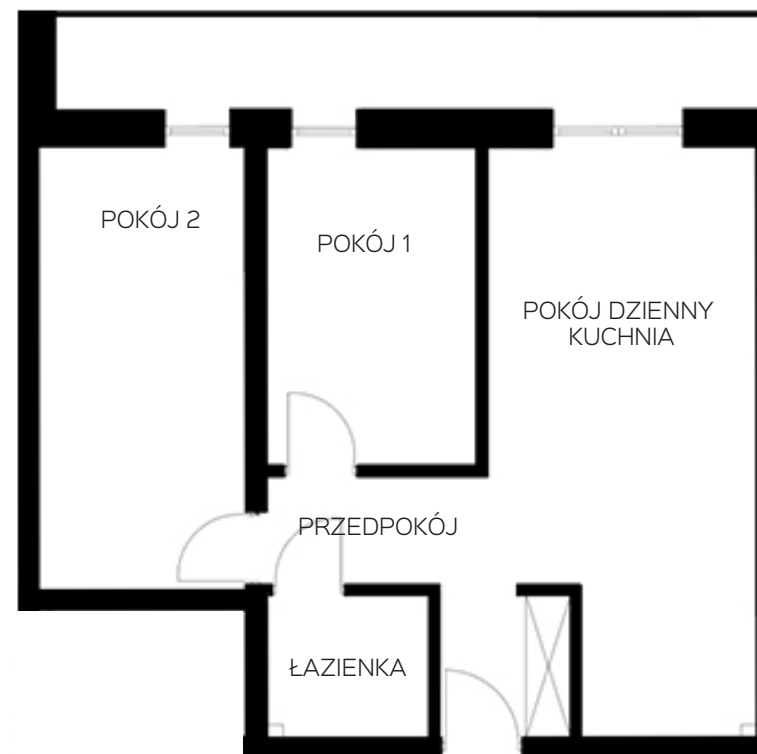

OSIEDLE LUSATIA
Żary

BUDYNEK WSCHODNI

PIĘTRO TRZECIE MIESZKANIE NR 56

POWIERZCHNIA

55,78m²

Pokój dzienny/kuchnia	21,81m ²
Pokój 1	10,09m ²
Pokój 2	13,84m ²
Łazienka	3,50m ²
Przedpokój	6,54m ²

BIURO SPRZEDAŻY:
UL. Mrągowska 2
65-548 Zielona Góra