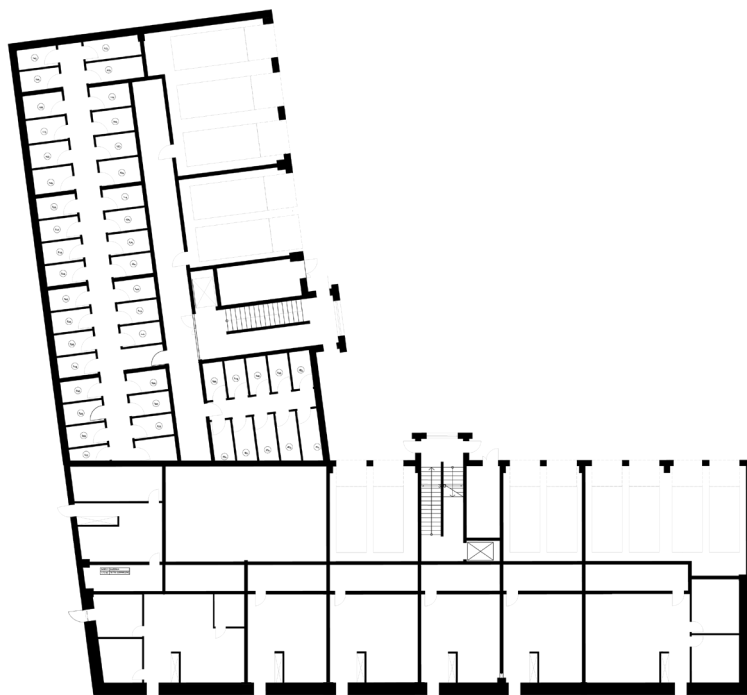

ROZMIESZCZENIE MIEJSC PARKINGOWYCH I KOMÓREK LOKATORSKICH

BIURO SPRZEDAŻY:
UL. Mrągowska 2
65-548 Zielona Góra

tel. 500 592 811
www.pkmzachod.pl