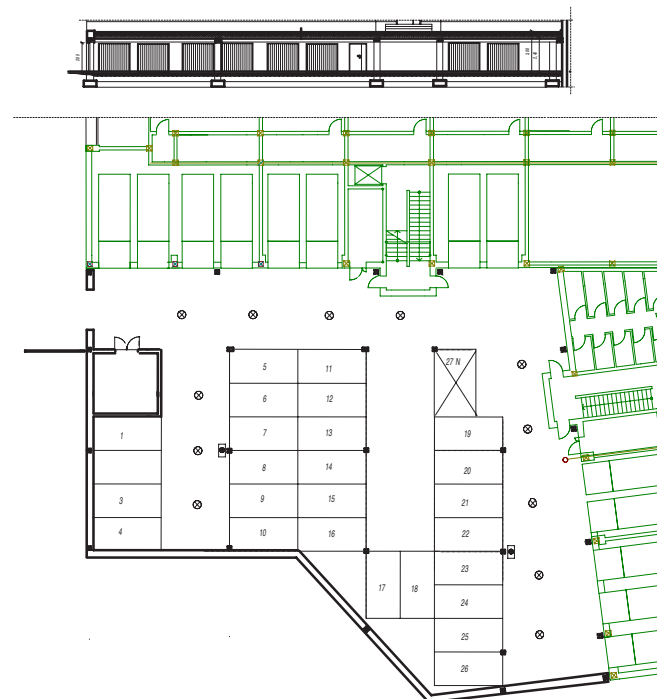

ROZMIESZCZENIE MIEJSC PARKINGOWYCH I KOMÓREK LOKATORSKICH

BIURO SPRZEDAŻY:
UL. Mrągowska 2
65-548 Zielona Góra

tel. 500 592 811
www.pkmzachod.pl