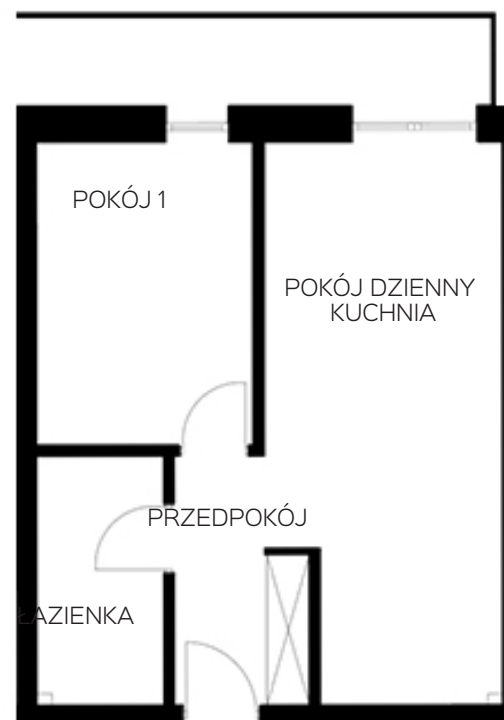

OSIEDLE LUSATIA
Żary

BUDYNEK WSCHODNI

PIĘTRO TRZECIE MIESZKANIE NR 55

POWIERZCHNIA

41,87m²

Pokój dzienny/kuchnia	20,91m ²
Pokój 1	10,95m ²
Łazienka	5,31m ²
Przedpokój	4,70m ²

BIURO SPRZEDAŻY:
UL. Mrągowska 2
65-548 Zielona Góra