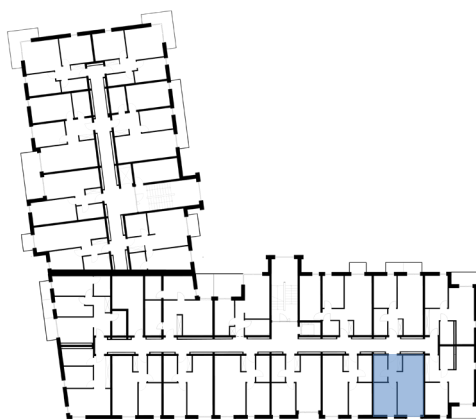

OSIEDLE LUSATIA
Żary

BUDYNEK WSCHODNI

PIĘTRO TRZECIE MIESZKANIE NR 52

| | | |
|---------------------------|-----------------------|---------------------|
| POWIERZCHNIA | Pokój dzienny/kuchnia | 21,10m ² |
| | Pokój 1 | 10,91m ² |
| 41,97m² | Łazienka | 5,31m ² |
| | Przedpokój | 4,65m ² |