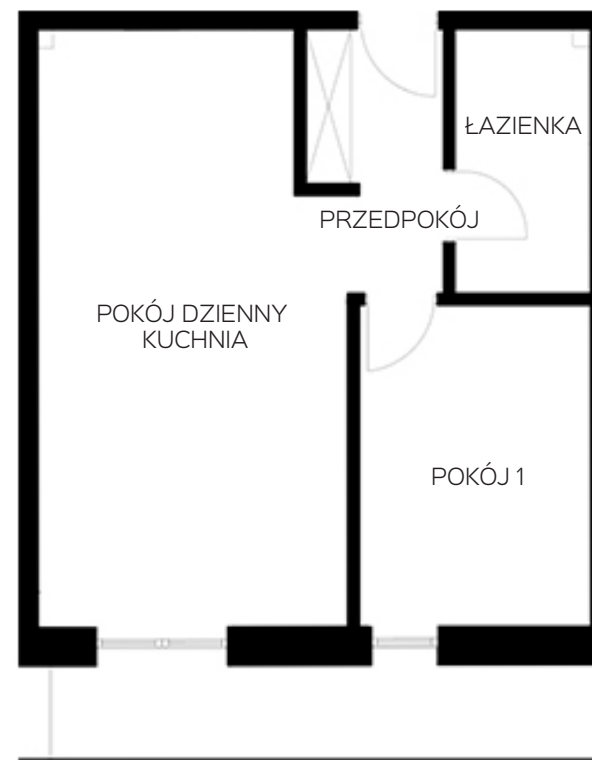

OSIEDLE LUSATIA
Żary

BUDYNEK WSCHODNI

PIĘTRO TRZECIE MIESZKANIE NR 49

POWIERZCHNIA

43,59m²

Pokój dzienny/kuchnia	23,99m ²
Pokój 1	9,48m ²
Łazienka	5,42m ²
Przedpokój	4,70m ²

BIURO SPRZEDAŻY:
UL. Mrągowska 2
65-548 Zielona Góra