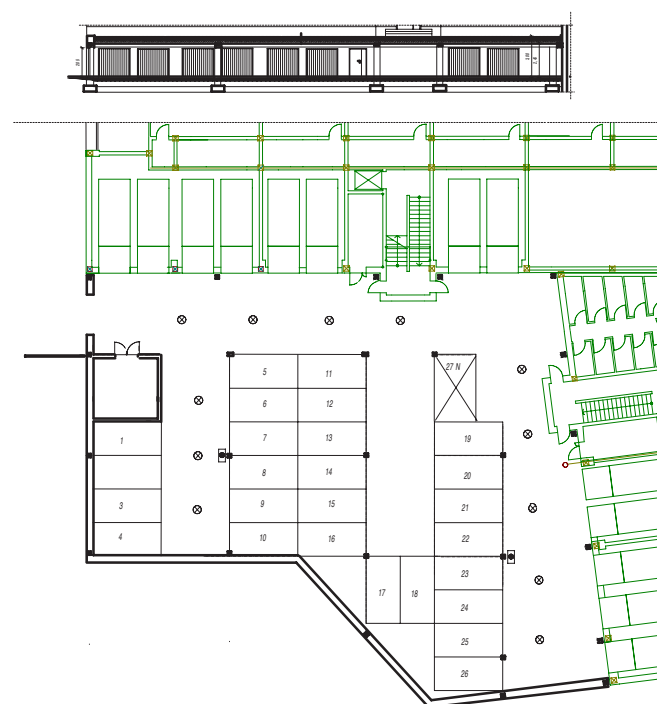

OSIEDLE LUSATIA - Żary

ROZMIESZCZENIE MIEJSC PARKINGOWYCH I KOMÓREK LOKATORSKICH

BIURO SPRZEDAŻY:
UL. Mrągowska 2
65-548 Zielona Góra

tel. 500 592 811
www.pkmzachod.pl