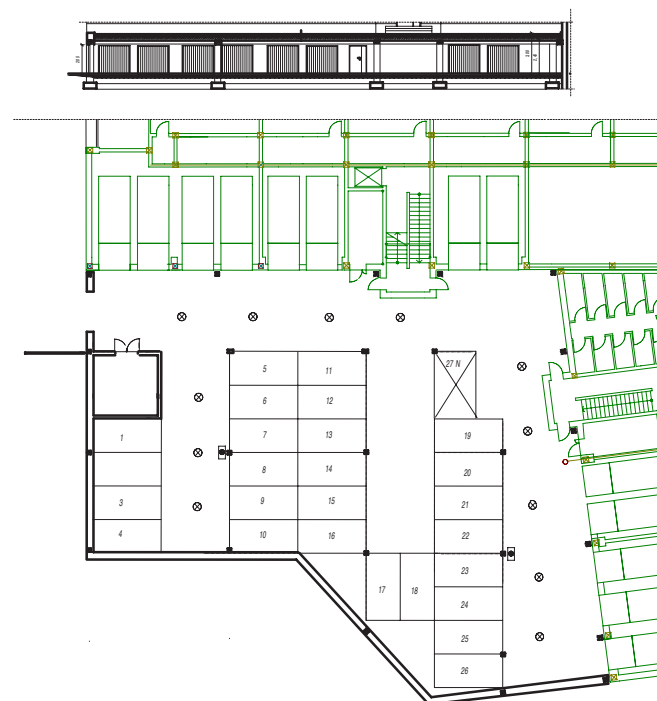

OSIEDLE LUSATIA - Żary

ROZMIESZCZENIE MIEJSC PARKINGOWYCH I KOMÓREK LOKATORSKICH

BIURO SPRZEDAŻY:
UL. Mrągowska 2
65-548 Zielona Góra

tel. 500 592 811
www.pkmzachod.pl