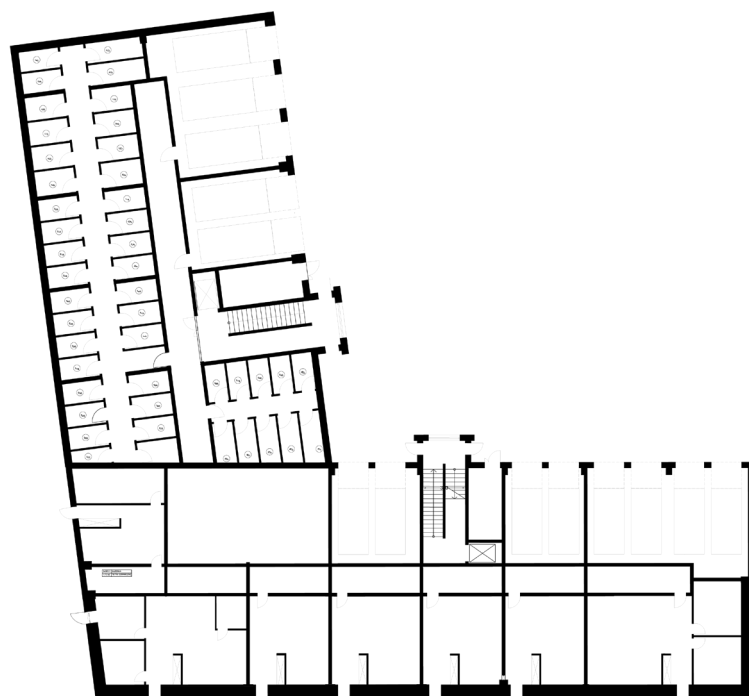

OSIEDLE LUSATIA - Żary

ROZMIESZCZENIE MIEJSC PARKINGOWYCH I KOMÓREK LOKATORSKICH

BIURO SPRZEDAŻY:
UL. Mrągowska 2
65-548 Zielona Góra

tel. 500 592 811
www.pkmzachod.pl