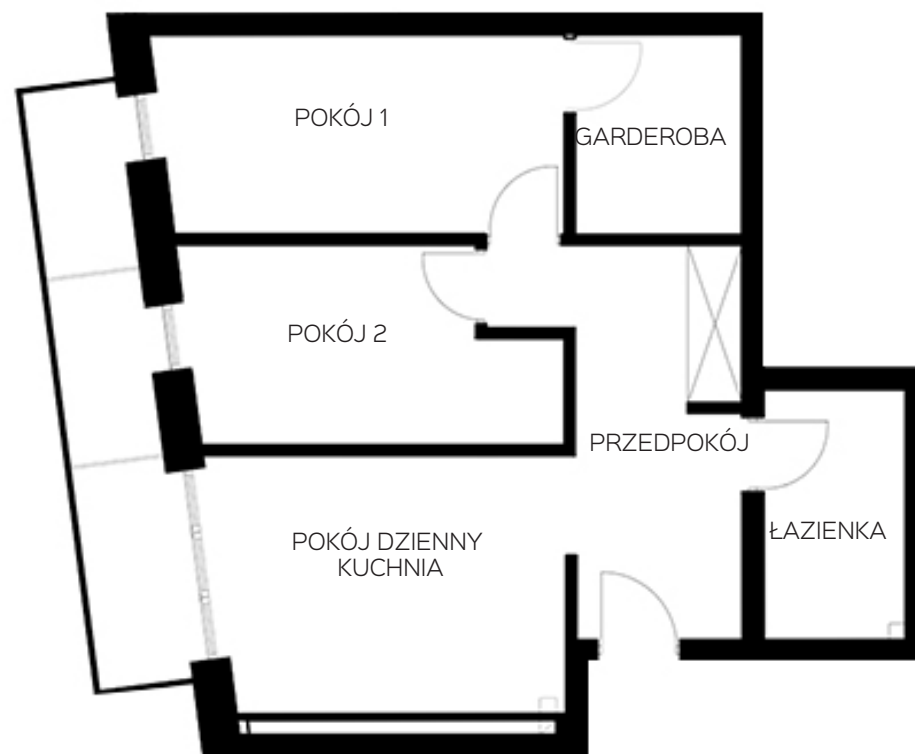

OSIEDLE LUSATIA
Żary

BUDYNEK WSCHODNI

PIĘTRO TRZECIE MIESZKANIE NR 45

POWIERZCHNIA

49,99 m²

Pokój dzienny/kuchnia	11,02m ²
Pokój 1	10,32m ²
Pokój 2	8,37m ²
Garderoba	4,80m ²
Łazienka	5,10m ²
Przedpokój	10,38m ²