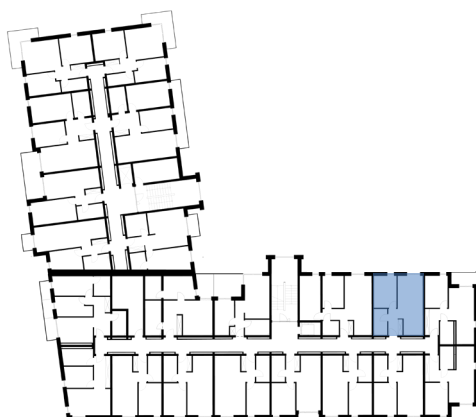

**OSIEDLE LUSATIA**  
Żary

**BUDYNEK WSCHODNI**

**PIĘTRO DRUGIE MIESZKANIE NR 41**

POWIERZCHNIA

**41,87m<sup>2</sup>**

Pokój dzienny/kuchnia	20,91m <sup>2</sup>
Pokój 1	10,95m <sup>2</sup>
Łazienka	5,31m <sup>2</sup>
Przedpokój	4,70m <sup>2</sup>