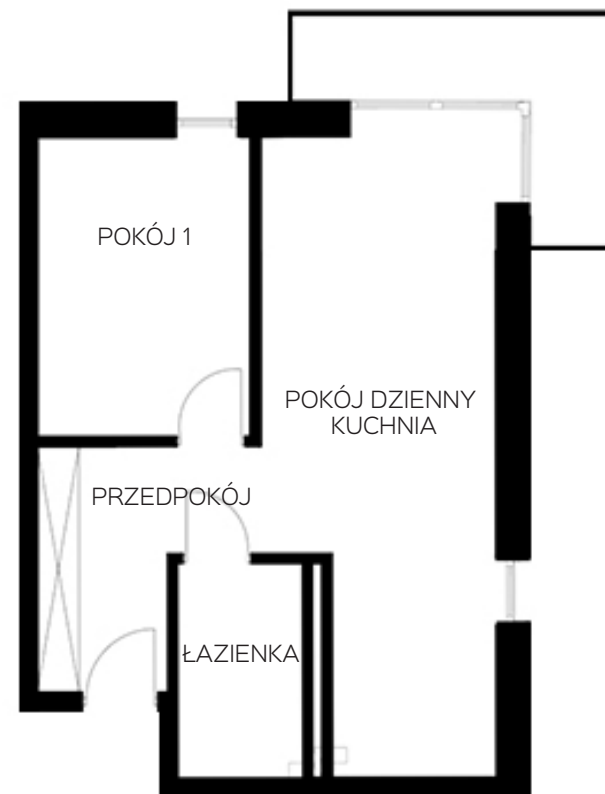

**OSIEDLE LUSATIA**  
Żary

**BUDYNEK WSCHODNI**

**PIĘTRO DRUGIE MIESZKANIE NR 40**

<b>POWIERZCHNIA</b>	Pokój dzienny/kuchnia	23,03m <sup>2</sup>
	Pokój 1	10,95m <sup>2</sup>
	Łazienka	4,58m <sup>2</sup>
	Przedpokój	7,07m <sup>2</sup>
	<b>45,63m<sup>2</sup></b>	