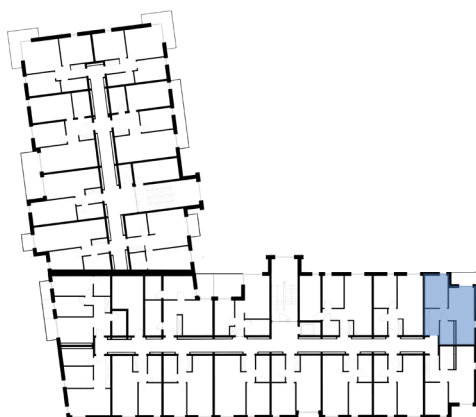

**OSIEDLE LUSATIA**  
Żary

**BUDYNEK WSCHODNI**

**PIĘTRO DRUGIE MIESZKANIE NR 40**

<b>POWIERZCHNIA</b>	Pokój dzienny/kuchnia	23,03m <sup>2</sup>
	Pokój 1	10,95m <sup>2</sup>
	Łazienka	4,58m <sup>2</sup>
	Przedpokój	7,07m <sup>2</sup>
	<b>45,63m<sup>2</sup></b>	