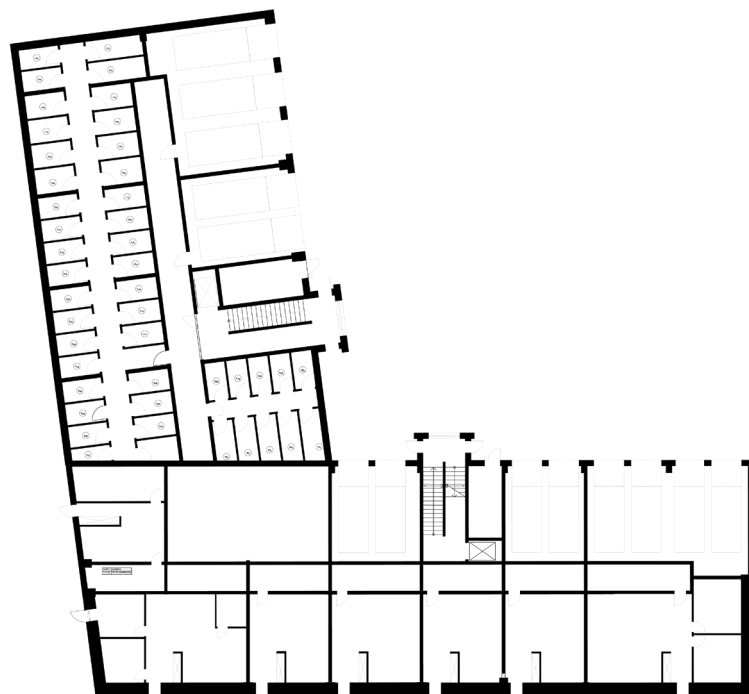

OSIEDLE LUSATIA - Żary

ROZMIESZCZENIE MIEJSC PARKINGOWYCH I KOMÓREK LOKATORSKICH

BIURO SPRZEDAŻY:
UL. Mrągowska 2
65-548 Zielona Góra

tel. 500 592 811
www.pkmzachod.pl