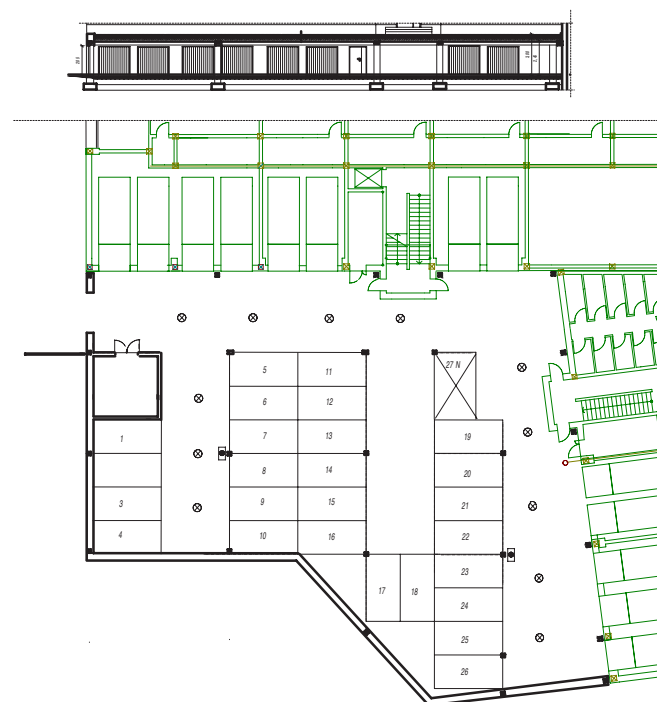

OSIEDLE LUSATIA - Żary

ROZMIESZCZENIE MIEJSC PARKINGOWYCH I KOMÓREK LOKATORSKICH

BIURO SPRZEDAŻY:
UL. Mrągowska 2
65-548 Zielona Góra

tel. 500 592 811
www.pkmzachod.pl