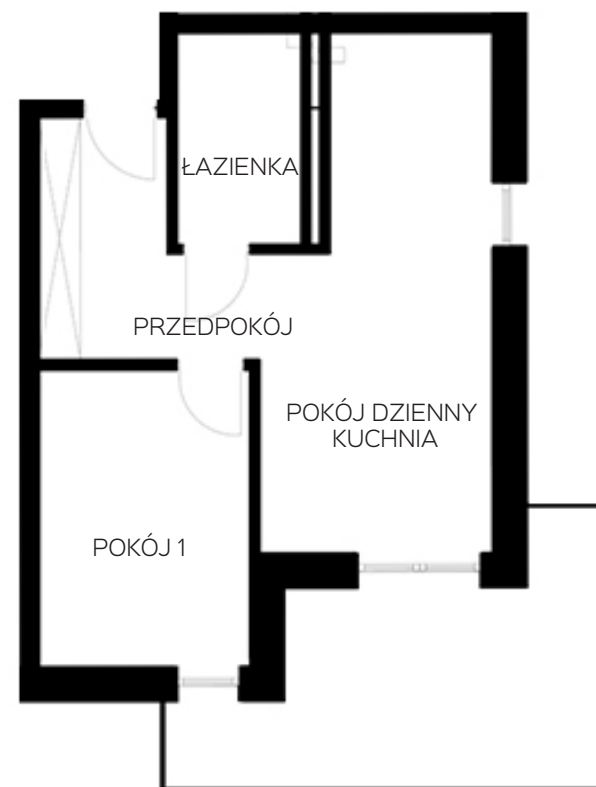

OSIEDLE LUSATIA
Żary

BUDYNEK WSCHODNI

PIĘTRO DRUGIE MIESZKANIE NR 39

POWIERZCHNIA

41,05m²

Pokój dzienny/kuchnia	18,42m ²
Pokój 1	10,98m ²
Łazienka	4,58m ²
Przedpokój	7,07m ²

BIURO SPRZEDAŻY:
UL. Mrągowska 2
65-548 Zielona Góra