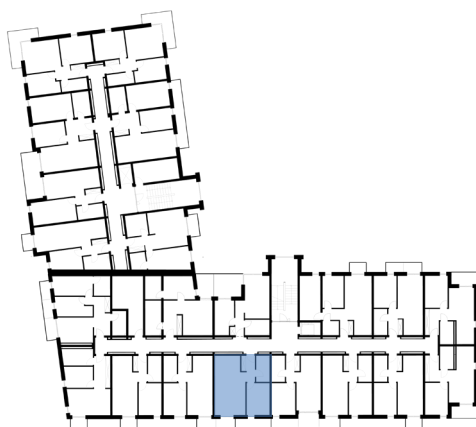

**OSIEDLE LUSATIA**  
Żary

**BUDYNEK WSCHODNI**

**PIĘTRO DRUGIE MIESZKANIE NR 35**

POWIERZCHNIA	Pokój dzienny/kuchnia	26,03m <sup>2</sup>
	Pokój 1	11,00m <sup>2</sup>
<b>47,04m<sup>2</sup></b>	Łazienka	5,31m <sup>2</sup>
	Przedpokój	4,70m <sup>2</sup>