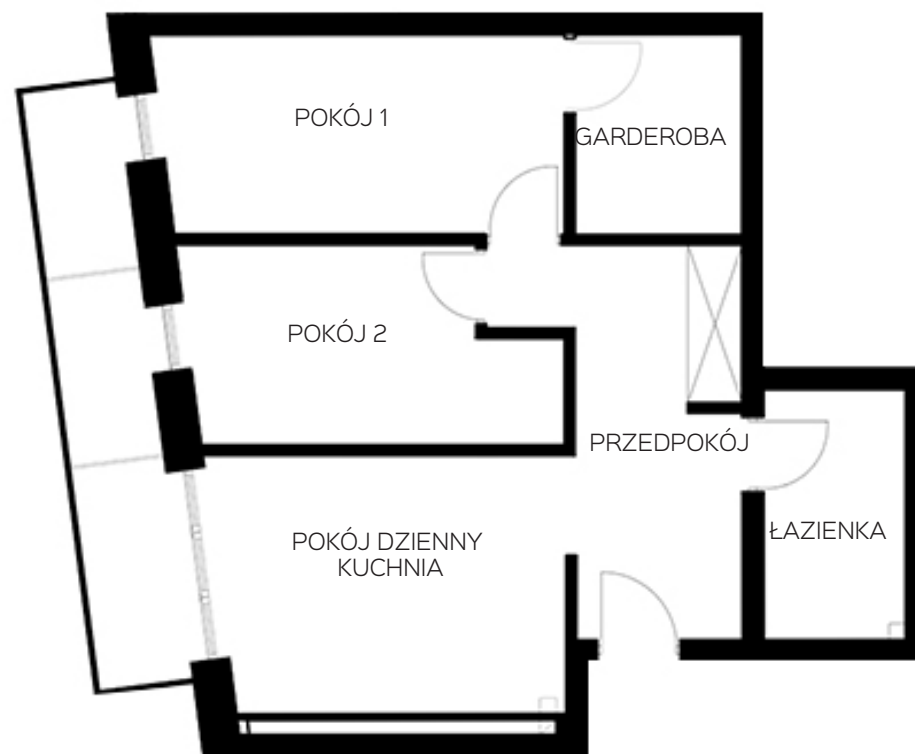

OSIEDLE LUSATIA
Żary

BUDYNEK WSCHODNI

PIĘTRO DRUGIE MIESZKANIE NR 31

POWIERZCHNIA

54,42 m²

Pokój dzienny/kuchnia	12,83m ²
Pokój 1	11,60m ²
Pokój 2	9,71m ²
Garderoba	4,80m ²
Łazienka	5,10m ²
Przedpokój	10,38m ²