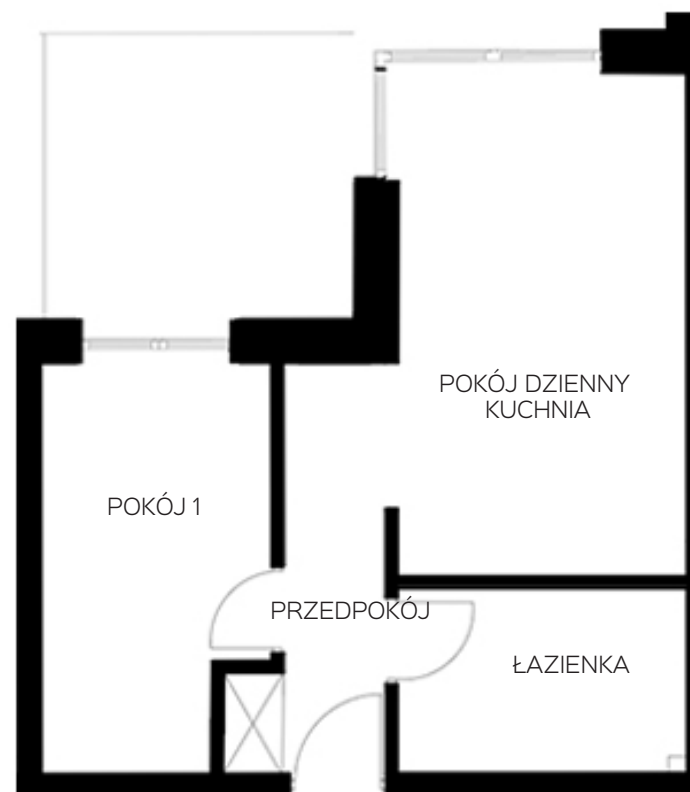

OSIEDLE LUSATIA
Żary

BUDYNEK WSCHODNI

PIĘTRO DRUGIE MIESZKANIE NR 29

POWIERZCHNIA

36,31m²

Pokój dzienny/kuchnia	15,66m ²
Pokój 1	9,49m ²
Łazienka	5,76m ²
Przedpokój	5,40m ²

BIURO SPRZEDAŻY:
UL. Mrągowska 2
65-548 Zielona Góra