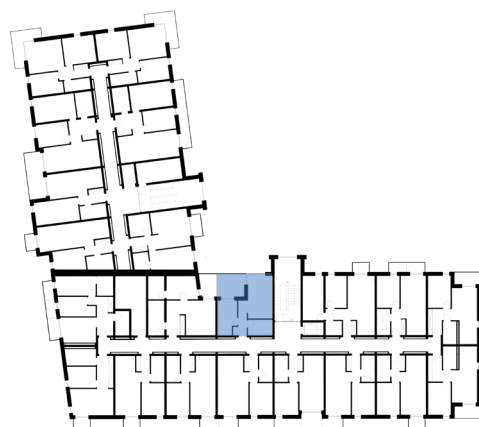

OSIEDLE LUSATIA
Żary

BUDYNEK WSCHODNI

PIĘTRO DRUGIE MIESZKANIE NR 29

POWIERZCHNIA

36,31m²

Pokój dzienny/kuchnia	15,66m ²
Pokój 1	9,49m ²
Łazienka	5,76m ²
Przedpokój	5,40m ²

BIURO SPRZEDAŻY:
UL. Mrągowska 2
65-548 Zielona Góra