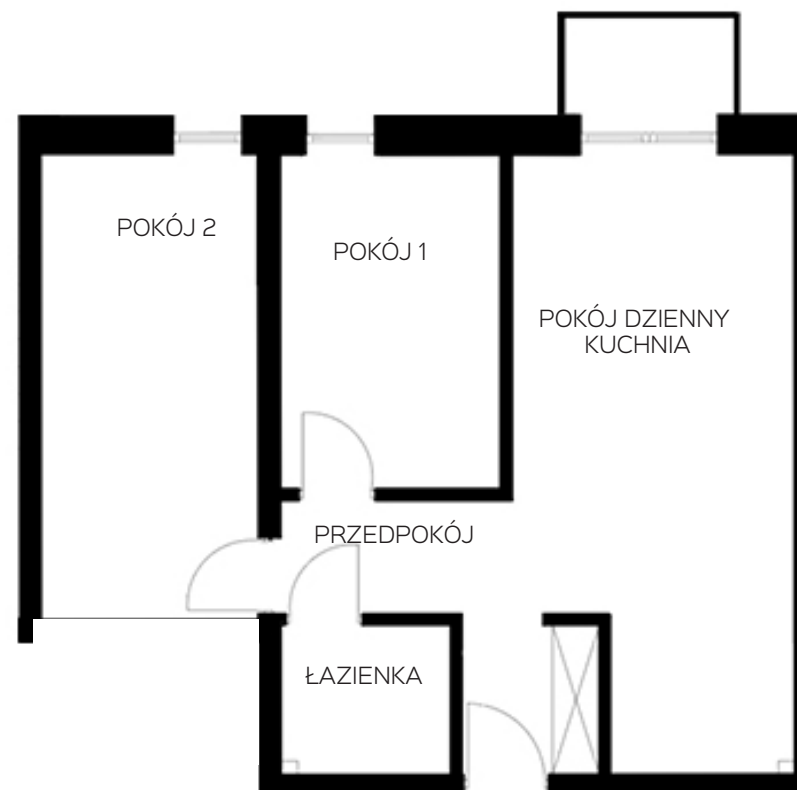

OSIEDLE LUSATIA
Żary

BUDYNEK WSCHODNI

PIĘTRO PIERWSZE MIESZKANIE NR28

POWIERZCHNIA

55,78m²

Pokój dzienny/kuchnia	21,81m ²
Pokój 1	10,09m ²
Pokój 2	13,84m ²
Łazienka	3,50m ²
Przedpokój	6,54m ²

BIURO SPRZEDAŻY:
UL. Mrągowska 2
65-548 Zielona Góra