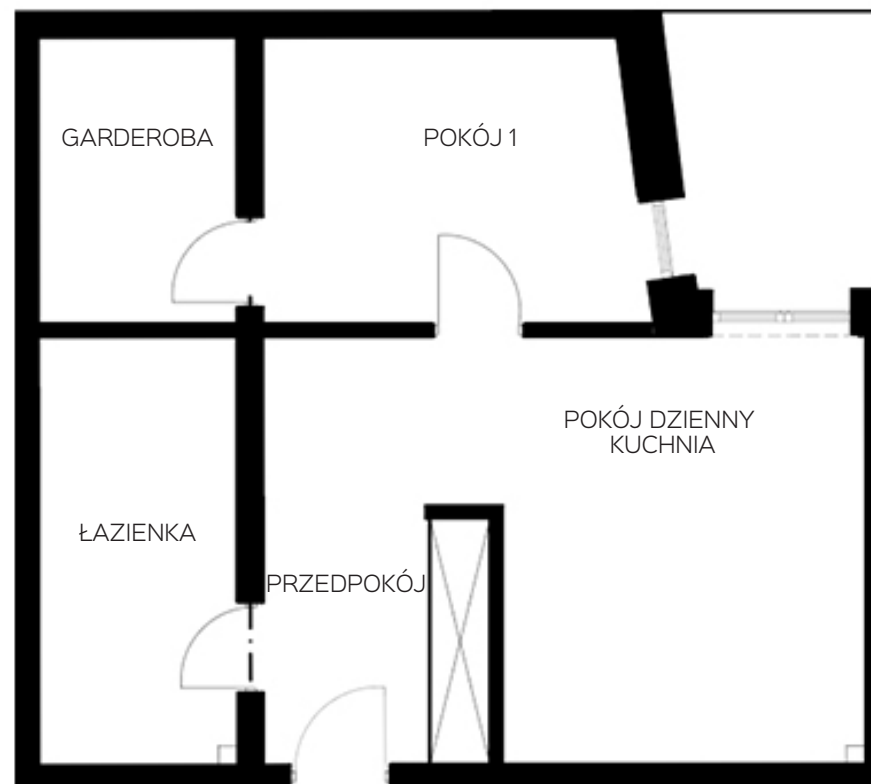

**OSIEDLE LUSATIA**  
Żary

**BUDYNEK WSCHODNI**

**PIĘTRO PARTER MIESZKANIE NR 2**

POWIERZCHNIA

**49,86m<sup>2</sup>**

Pokój dzienny/kuchnia	15,41m <sup>2</sup>
Pokój 1	10,63m <sup>2</sup>
Garderoba	5,50m <sup>2</sup>
Łazienka	8,45m <sup>2</sup>
Przedpokój	9,87m <sup>2</sup>