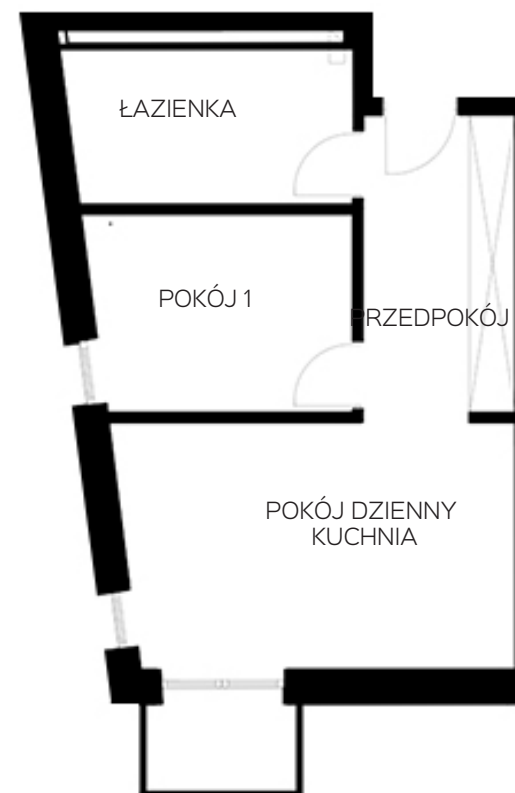

OSIEDLE LUSATIA
Żary

BUDYNEK WSCHODNI

PIĘTRO PIERWSZE MIESZKANIE NR18

POWIERZCHNIA	Pokój dzienny/kuchnia	16,54m ²
	Pokój 1	8,84m ²
	Łazienka	7,62m ²
41,06 m²	Przedpokój	8,06m ²

BIURO SPRZEDAŻY:
UL. Mrągowska 2
65-548 Zielona Góra