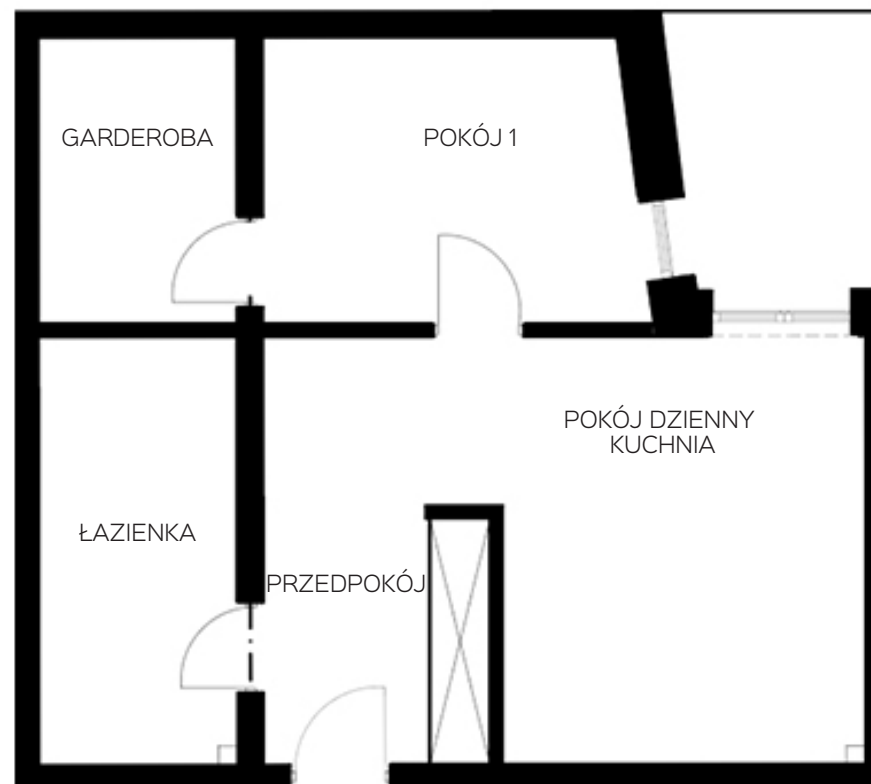

**OSIEDLE LUSATIA**  
Żary

**BUDYNEK WSCHODNI**

**PIĘTRO PIERWSZE MIESZKANIE NR 16**

POWIERZCHNIA

**49,86m<sup>2</sup>**

Pokój dzienny/kuchnia	15,41m <sup>2</sup>
Pokój 1	10,63m <sup>2</sup>
Garderoba	5,50m <sup>2</sup>
Łazienka	8,45m <sup>2</sup>
Przedpokój	9,87m <sup>2</sup>