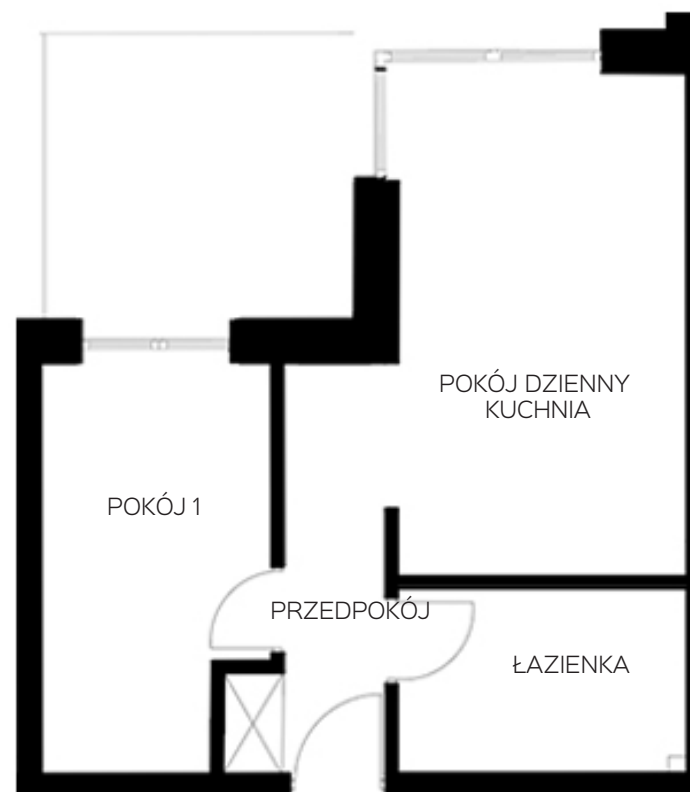

OSIEDLE LUSATIA
Żary

BUDYNEK WSCHODNI

PIĘTRO PIERWSZE MIESZKANIE NR 15

POWIERZCHNIA	Pokój dzienny/kuchnia	15,66m ²
	Pokój 1	9,49m ²
	Łazienka	5,76m ²
	Przedpokój	5,40m ²
	36,31m²	

BIURO SPRZEDAŻY:
UL. Mrągowska 2
65-548 Zielona Góra