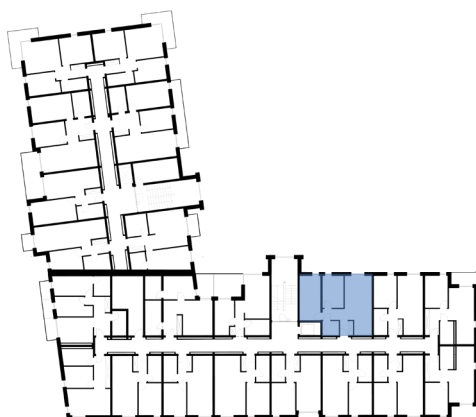

**OSIEDLE LUSATIA**  
Żary

**BUDYNEK WSCHODNI**

**PIĘTRO PARTER MIESZKANIE NR 14**

<b>POWIERZCHNIA</b>	Pokój dzienny/kuchnia	21,81m <sup>2</sup>
	Pokój 1	10,09m <sup>2</sup>
	Pokój 2	13,84m <sup>2</sup>
	Łazienka	3,50m <sup>2</sup>
	Przedpokój	6,54m <sup>2</sup>
<b>55,79m<sup>2</sup></b>		