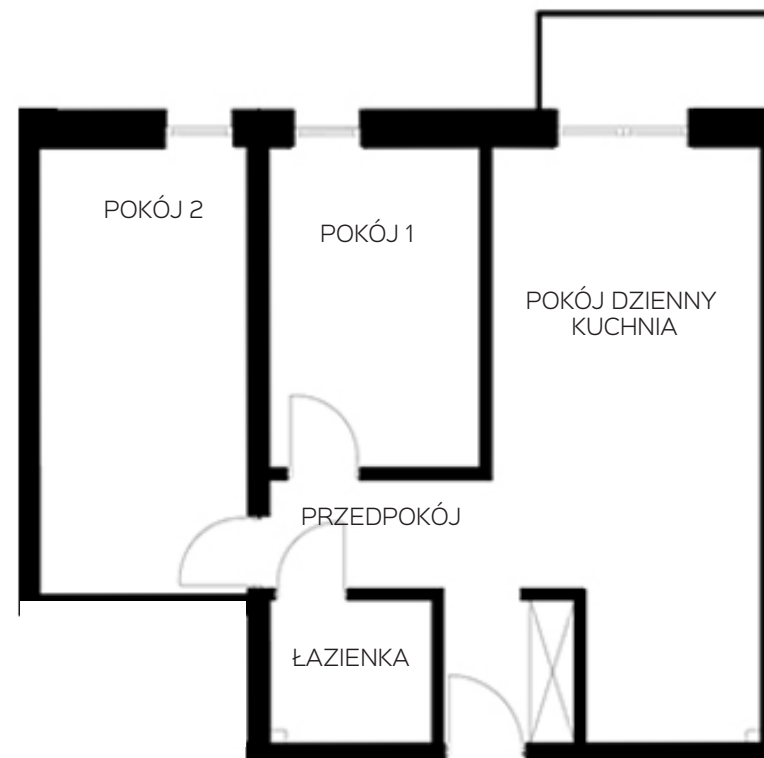

**OSIEDLE LUSATIA**  
Żary

**BUDYNEK WSCHODNI**

**PIĘTRO PARTER MIESZKANIE NR 14**

<b>POWIERZCHNIA</b>	Pokój dzienny/kuchnia	21,81m <sup>2</sup>
	Pokój 1	10,09m <sup>2</sup>
	Pokój 2	13,84m <sup>2</sup>
	Łazienka	3,50m <sup>2</sup>
	Przedpokój	6,54m <sup>2</sup>
<b>55,79m<sup>2</sup></b>		