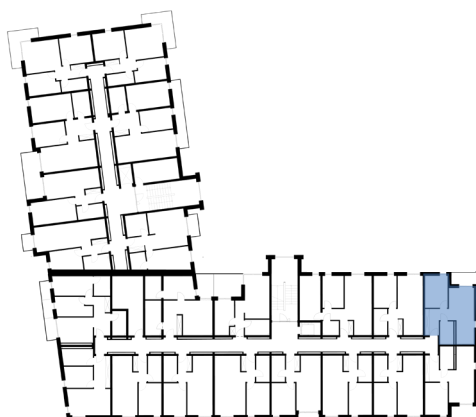

**OSIEDLE LUSATIA**  
Żary

**BUDYNEK WSCHODNI**

**PIĘTRO PARTER MIESZKANIE NR 12**

POWIERZCHNIA

**41,15m<sup>2</sup>**

Pokój dzienny/kuchnia	18,55m <sup>2</sup>
Pokój 1	10,95m <sup>2</sup>
Łazienka	4,58m <sup>2</sup>
Przedpokój	7,07m <sup>2</sup>