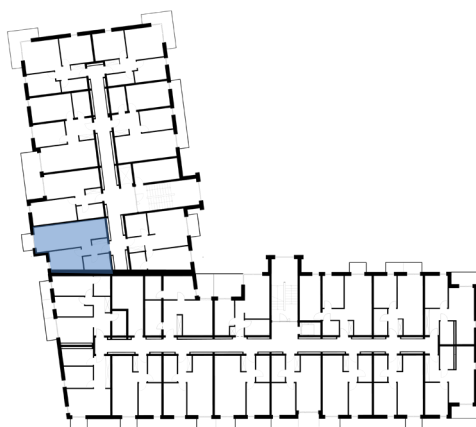

**OSIEDLE LUSATIA**  
Żary

**BUDYNEK POŁUDNIOWY**

**PIĘTRO PARTER MIESZKANIE NR 6**

POWIERZCHNIA

**45,27m<sup>2</sup>**

Pokój dzienny/kuchnia	25,18m <sup>2</sup>
Pokój 1	9,43m <sup>2</sup>
Łazienka	5,75m <sup>2</sup>
Przedpokój	4,91m <sup>2</sup>