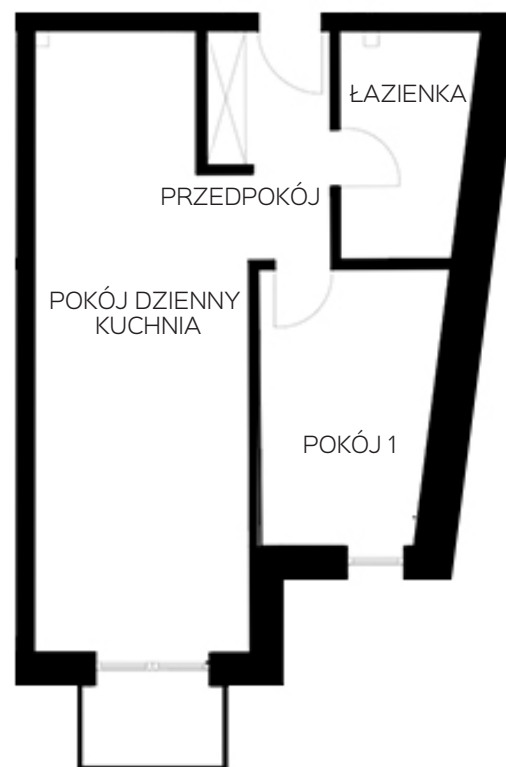

**OSIEDLE LUSATIA**  
Żary

**BUDYNEK POŁUDNIOWY**

**PIĘTRO PARTER MIESZKANIE NR 6**

POWIERZCHNIA

**45,27m<sup>2</sup>**

Pokój dzienny/kuchnia	25,18m <sup>2</sup>
Pokój 1	9,43m <sup>2</sup>
Łazienka	5,75m <sup>2</sup>
Przedpokój	4,91m <sup>2</sup>