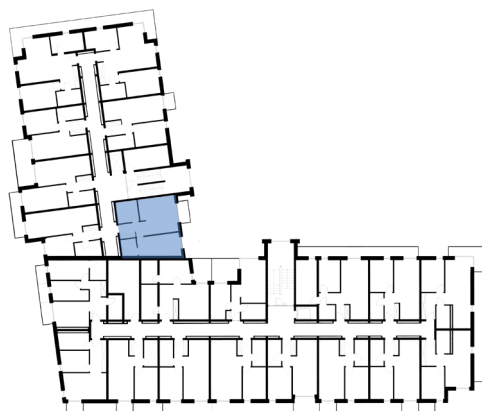

**OSIEDLE LUSATIA**  
Żary

**BUDYNEK POŁUDNIOWY**

**PIĘTRO CZWARTE MIESZKANIE NR 35**

POWIERZCHNIA

**49,41m<sup>2</sup>**

Pokój dzienny  
Pokój 1  
Łazienka  
Przedpokój  
Garderoba

18,91m<sup>2</sup>  
13,52m<sup>2</sup>  
6,92m<sup>2</sup>  
6,05m<sup>2</sup>  
4,01m<sup>2</sup>