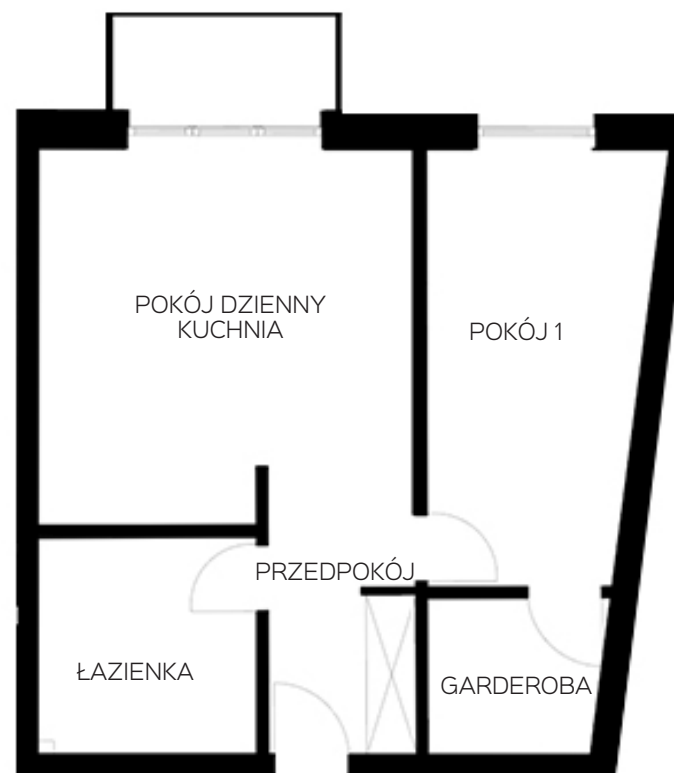

**OSIEDLE LUSATIA**  
Żary

**BUDYNEK POŁUDNIOWY**

**PIĘTRO CZWARTE MIESZKANIE NR 35**

POWIERZCHNIA

**49,41m<sup>2</sup>**

Pokój dzienny  
Pokój 1  
Łazienka  
Przedpokój  
Garderoba

18,91m<sup>2</sup>  
13,52m<sup>2</sup>  
6,92m<sup>2</sup>  
6,05m<sup>2</sup>  
4,01m<sup>2</sup>