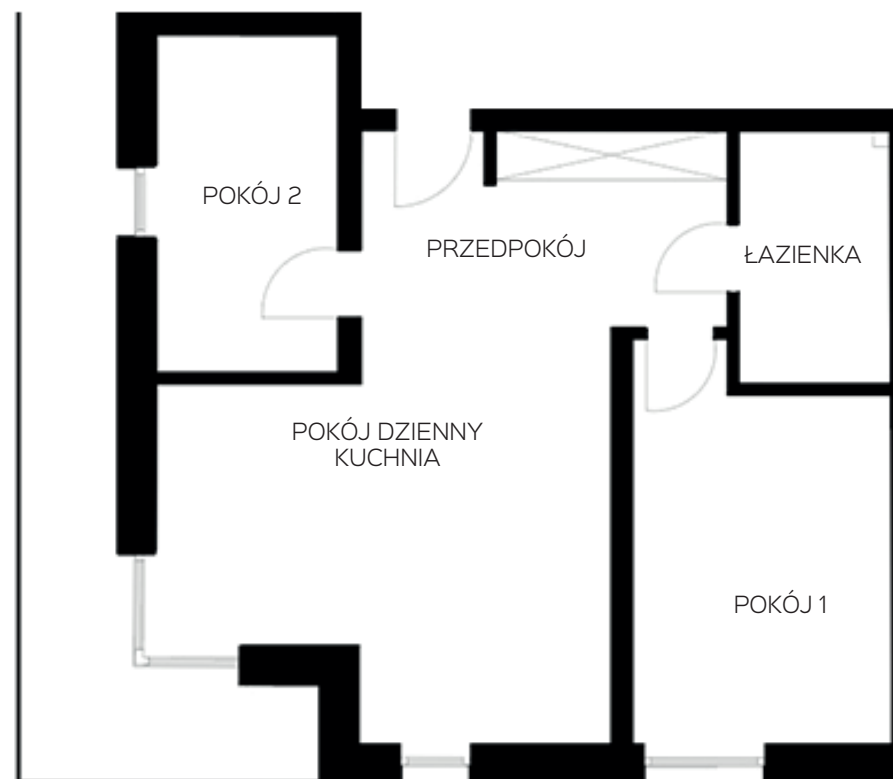

**OSIEDLE LUSATIA**  
Żary

**BUDYNEK POŁUDNIOWY**

**PIĘTRO CZWARTE MIESZKANIE NR 31**

<b>POWIERZCHNIA</b>	Pokój dzienny	20,15m <sup>2</sup>
	Pokój 1	13,61m <sup>2</sup>
	Pokój 2	8,60m <sup>2</sup>
	Łazienka	5,42m <sup>2</sup>
	Przedpokój	11,98m <sup>2</sup>
<b>59,76m<sup>2</sup></b>		