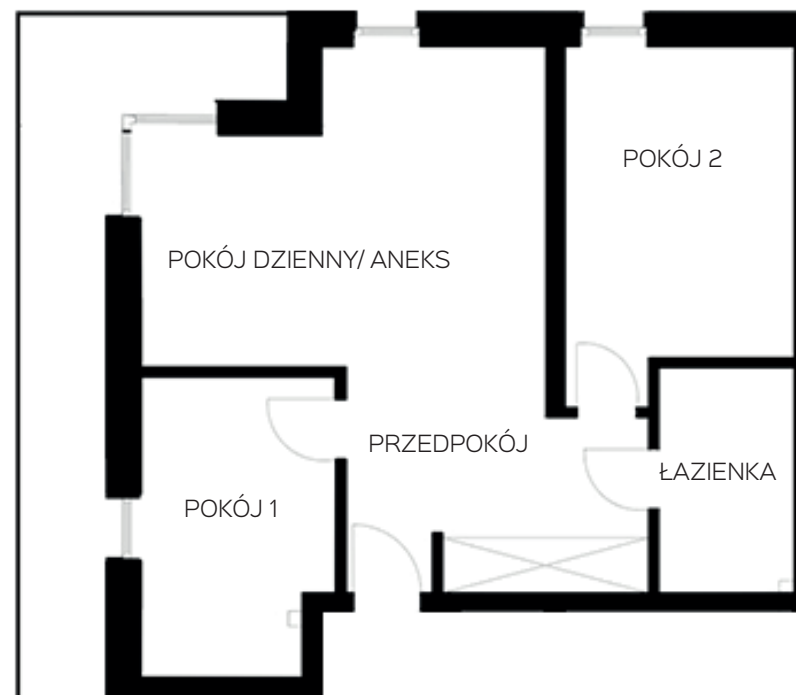

OSIEDLE LUSATIA
Żary

BUDYNEK POŁUDNIOWY

PIĘTRO CZWARTE MIESZKANIE NR 30

POWIERZCHNIA

59,51m²

Pokój dzienny	20,13m ²
Pokój 1	8,60m ²
Pokój 2	13,36m ²
Łazienka	5,42m ²
Przedpokój	12,00m ²

BIURO SPRZEDAŻY:
UL. Mrągowska 2
65-548 Zielona Góra