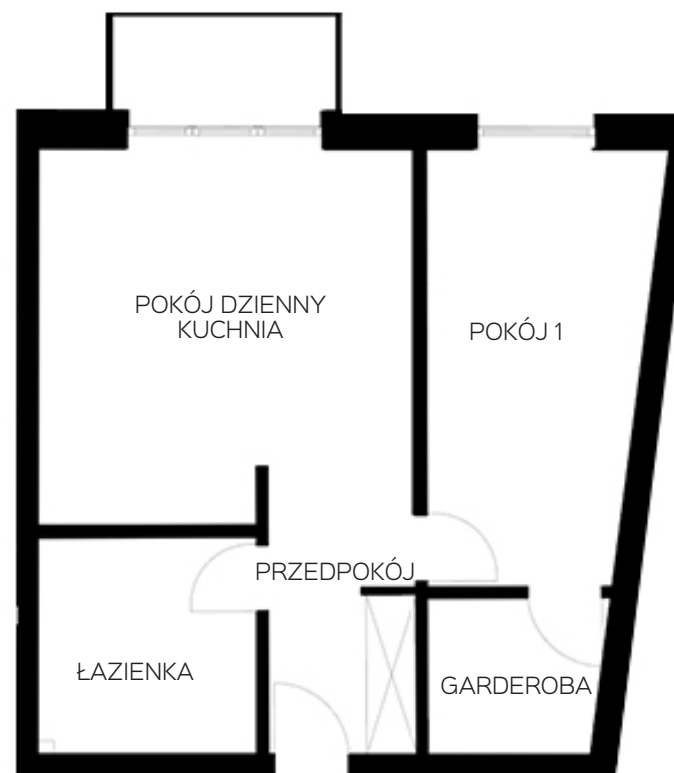

OSIEDLE LUSATIA
Żary

BUDYNEK POŁUDNIOWY

PIĘTRO TRZECIE MIESZKANIE NR 28

POWIERZCHNIA	Pokój dzienny	18,91m ²
	Pokój 1	13,52m ²
	Łazienka	6,92m ²
	Przedpokój	6,05m ²
	Garderoba	4,01m ²
49,41m²		

BIURO SPRZEDAŻY:
UL. Mrągowska 2
65-548 Zielona Góra