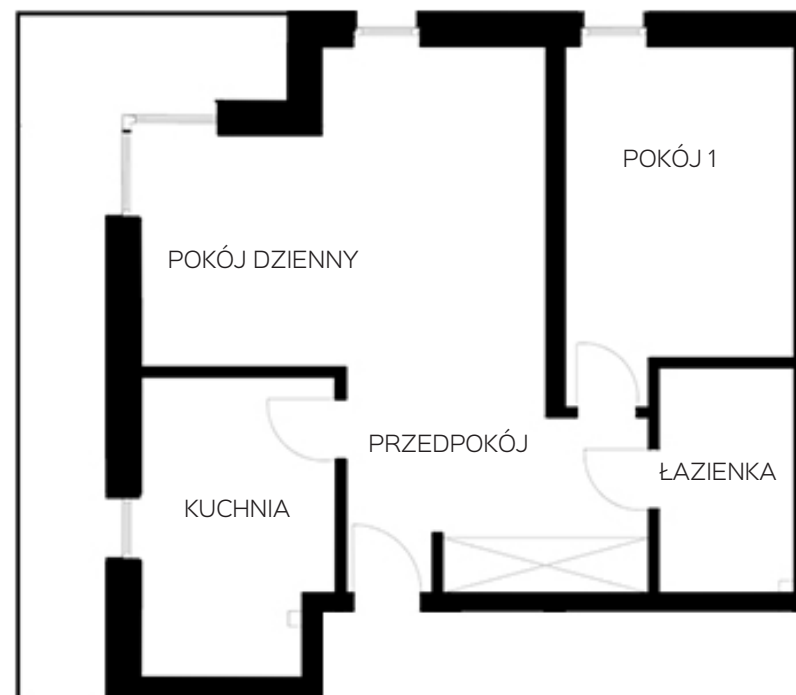

OSIEDLE LUSATIA
Żary

BUDYNEK POŁUDNIOWY

PIĘTRO TRZECIE MIESZKANIE NR 23

POWIERZCHNIA

59,96m²

Pokój dzienny	20,13m ²
Kuchnia	9,89m ²
Pokój 1	13,36m ²
Łazienka	5,42m ²
Przedpokój	11,16m ²

BIURO SPRZEDAŻY:
UL. Mrągowska 2
65-548 Zielona Góra