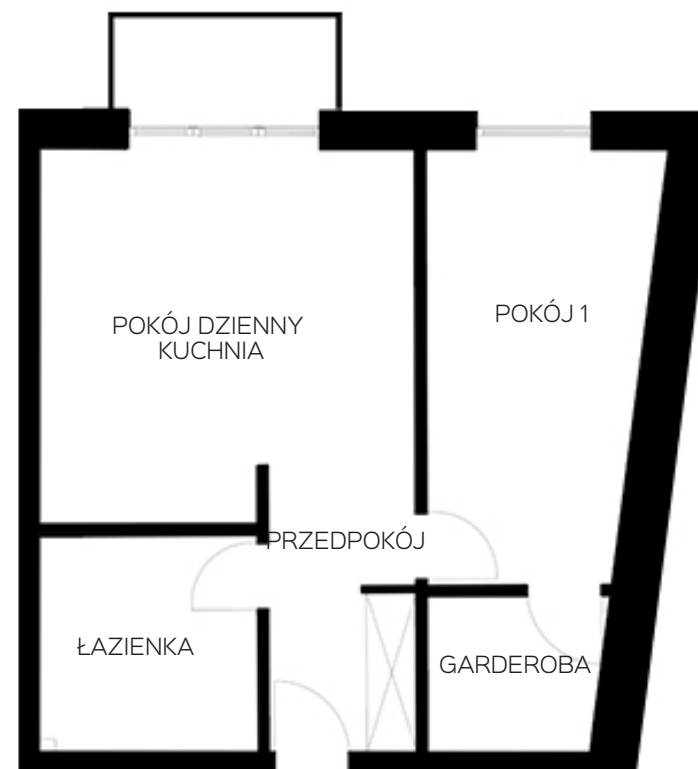

OSIEDLE LUSATIA
Żary

BUDYNEK POŁUDNIOWY

PIĘTRO DRUGIE MIESZKANIE NR 21

POWIERZCHNIA

49,5m²

Pokój dzienny/kuchnia	19,02m ²
Pokój 1	13,51m ²
Łazienka	6,91m ²
Garderoba	4,01m ²
Przedpokój	6,05m ²

BIURO SPRZEDAŻY:
UL. Mrągowska 2
65-548 Zielona Góra